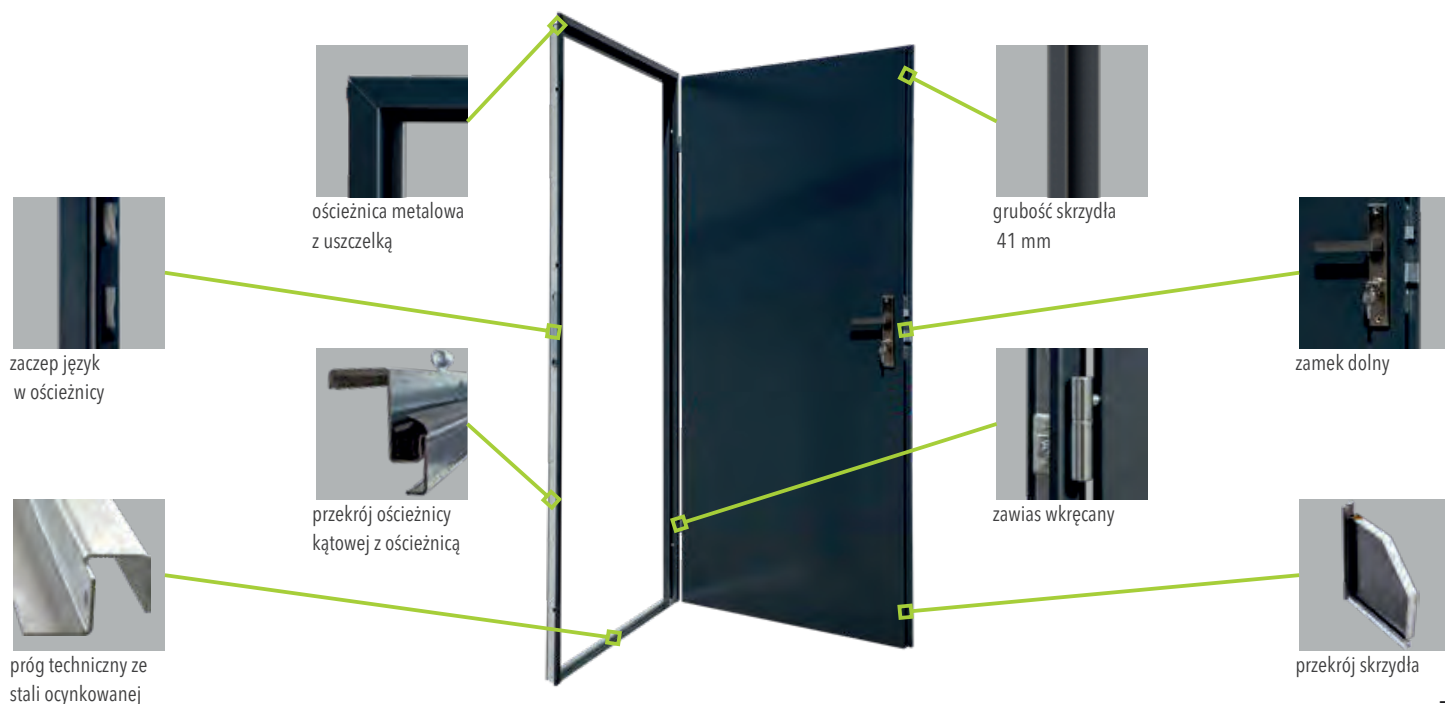

CENA NETTO
480 PLN

KOLOR
Ocynk

SZEROKOŚCI
80/90 [cm]

W ZESTAWIE

Drzwi, ościeżnica,
próg, wkładka i klamka

ZA DOPŁATĄ

Skrzydło 100 - 100 PLN
Skrócenie - 180 PLN

CENA NETTO
510 PLN

KOLOR
Biały, Brąz

SZEROKOŚCI
70/80/90 [cm]

W ZESTAWIE

Drzwi, ościeżnica,
próg, wkładka i klamka

ZA DOPŁATĄ

Skrzydło 100 - 100 PLN
Skrócenie - 180 PLN

WYPOSAŻENIE I KONSTRUKCJA DRZWI TECHNICZNYCH

DRZWI TECHNICZNE (41 mm)

Rozmiar	Szerokość otworu w świetle ościeżnicy (cm)	Wysokość otworu w świetle ościeżnicy (cm)	Szerokość drzwi z ościeżnicą (cm)	Wysokość drzwi z ościeżnicą (cm)	Szerokość otworu w murze (cm)	Wysokość otworu w murze (cm)
70	69,4	201	77,8	205,2	74,5	202,5
80	79,4	201	87,8	205,2	84,5	202,5
90	89,4	201	97,8	205,2	94,5	202,5
100	99,4	201	107,8	205,2	104,5	202,5