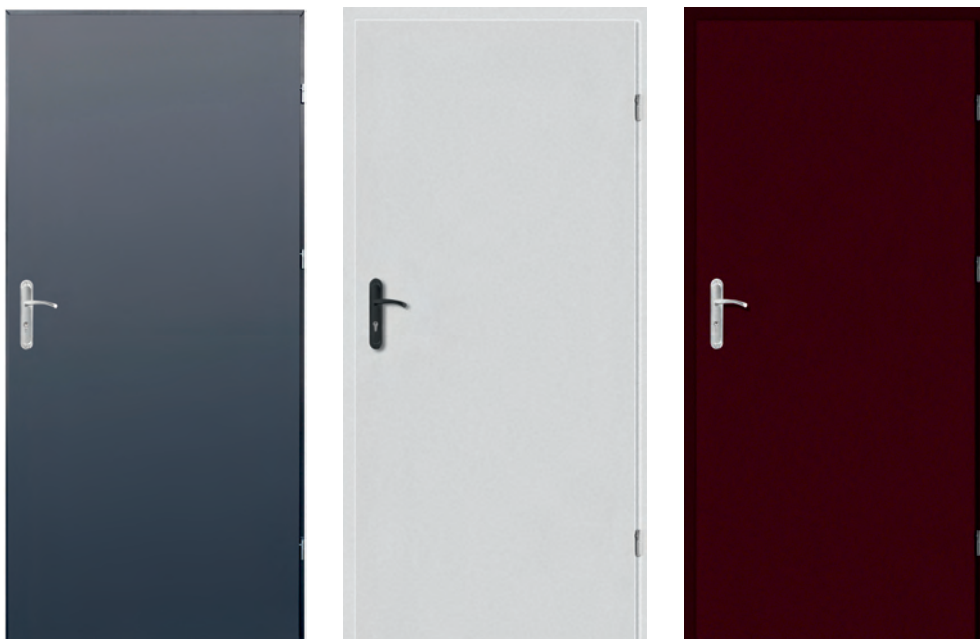

DOSTĘPNE OD RĘKI - 80/90/100 WE WSZYSTKICH KOLORACH

Drzwi Techniczne