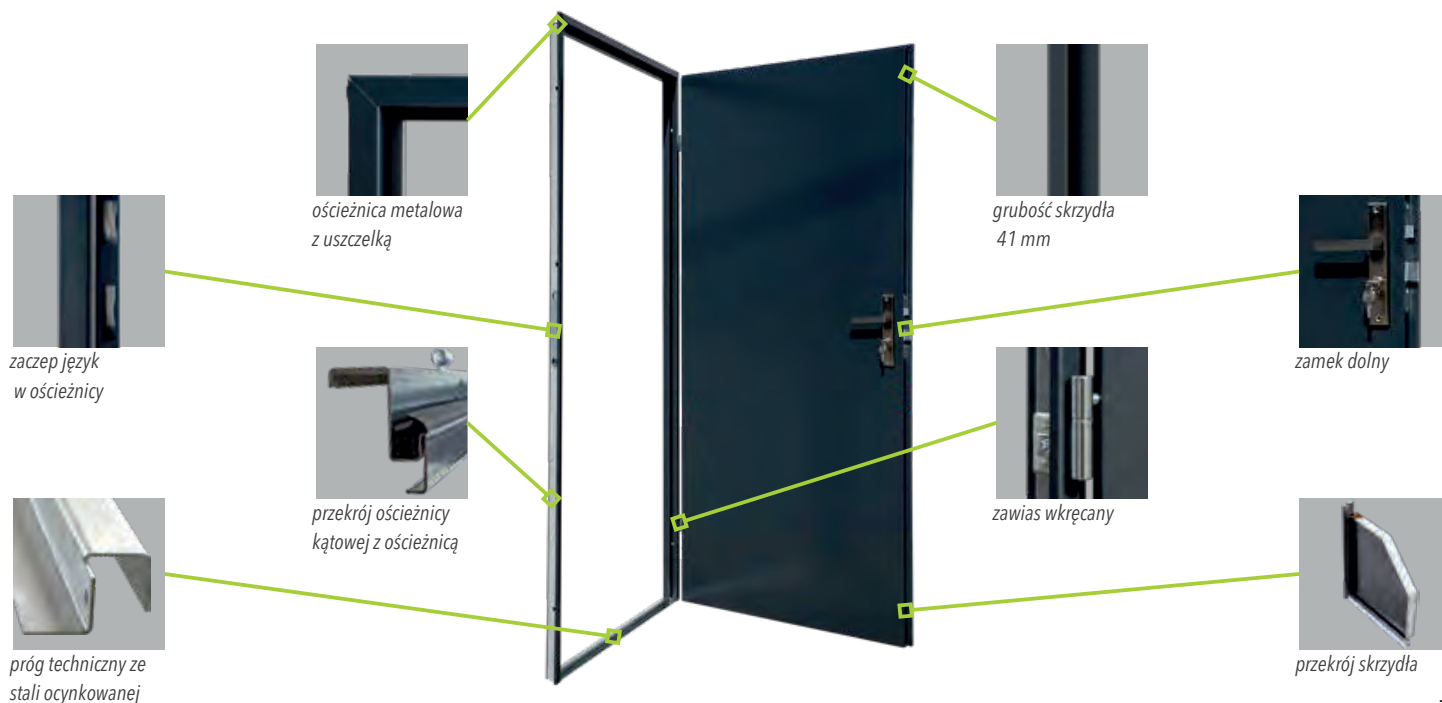

WYPOSAŻENIE I KONSTRUKCJA DRZWI TECHNICZNYCH

DRZWI TECHNICZNE (41 mm)

Rozmiar	Szerokość otworu w świetle ościeżnicy (cm)	Wysokość otworu w świetle ościeżnicy (cm)	Szerokość drzwi z ościeżnicą (cm)	Wysokość drzwi z ościeżnicą (cm)	Szerokość otworu w murze (cm)	Wysokość otworu w murze (cm)
70	69,4	201	77,8	205,2	74,5	202,5
80	79,4	201	87,8	205,2	84,5	202,5
90	89,4	201	97,8	205,2	94,5	202,5
100	99,4	201	107,8	205,2	104,5	202,5