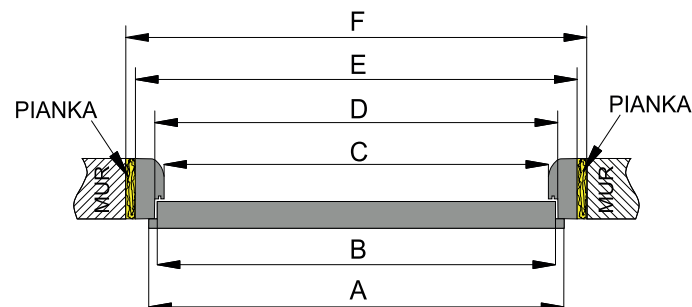

OPASKA	F	G	H	I	J	K	O	P	R	S	T	U	W
6 cm	2018	2029	2090	72	2060	2040	2017	2030	242	538	942	840	170
8 cm	2018	2029	2110	92	2060	2040	2017	2030	242	538	942	840	170

OPASKA 6 CM

OPASKA 8 CM

Skrzydło przylgowe

Ościeżnica stała

TUNEL	A	B	C	D	E	F
60	644	618	600	624	688	728
70	744	718	700	724	788	828
80	844	818	800	824	888	928
90	944	918	900	924	988	1028
100	1044	1018	1000	1024	1088	1128

devente