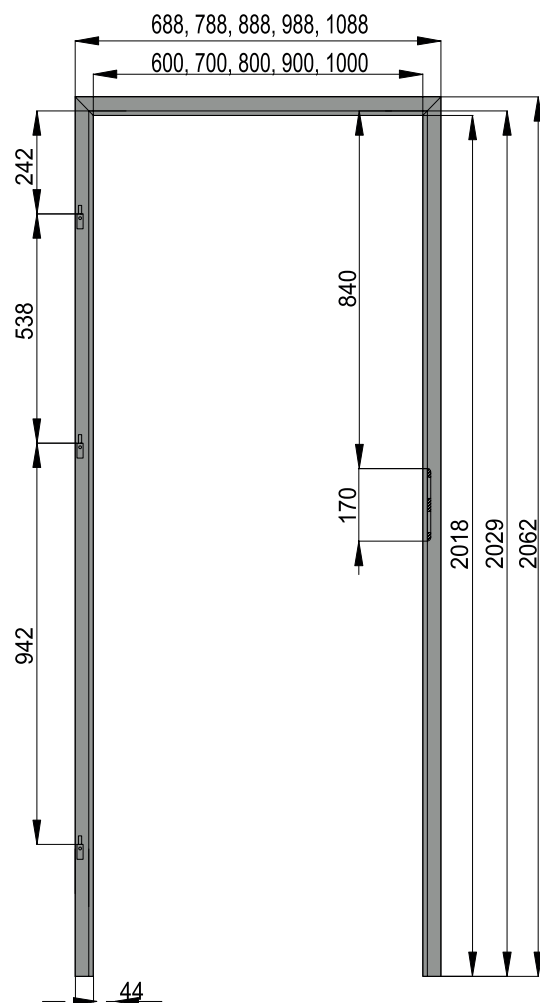

Tunele panelowe

OPASKA	DRZWI	A	B	C	D	E
6 cm	60	600	624	644	684	744
	70	700	724	744	784	844
	80	800	824	844	884	944
	90	900	924	944	984	1044
	100	1000	1024	1044	1084	1144
8 cm	60	600	624	644	684	784
	70	700	724	744	784	884
	80	800	824	844	884	984
	90	900	924	944	984	1084
	100	1000	1024	1044	1084	1184

OPASKA	F	G	H	I	J	K
6 cm	2018	2029	2090	72	2060	2040
8 cm	2018	2029	2110	92	2060	2040

OPASKA 6 CM

OPASKA 8 CM

Ościeżnica regulowana

OPASKA DRZWI	M	N	A	B	C	D	E	
6 cm	60	644	618	600	624	644	684	744
	70	744	718	700	724	744	784	844
	80	844	818	800	824	844	884	944
	90	944	918	900	924	944	984	1044
8 cm	60	644	618	600	624	644	684	784
	70	744	718	700	724	744	784	884
	80	844	818	800	824	844	884	984
	90	944	918	900	924	944	984	1084
100	1044	1018	1000	1024	1044	1084	1184	

OPASKA	F	G	H	I	J	K	O	P	R	S	T	U	W
6 cm	2018	2029	2090	72	2060	2040	2017	2030	242	538	942	840	170
8 cm	2018	2029	2110	92	2060	2040	2017	2030	242	538	942	840	170

OPASKA 6 CM

OPASKA 8 CM

Skrzydło przylgowe

Ościeżnica stała

TUNEL	A	B	C	D	E	F
60	644	618	600	624	688	728
70	744	718	700	724	788	828
80	844	818	800	824	888	928
90	944	918	900	924	988	1028
100	1044	1018	1000	1024	1088	1128

devente