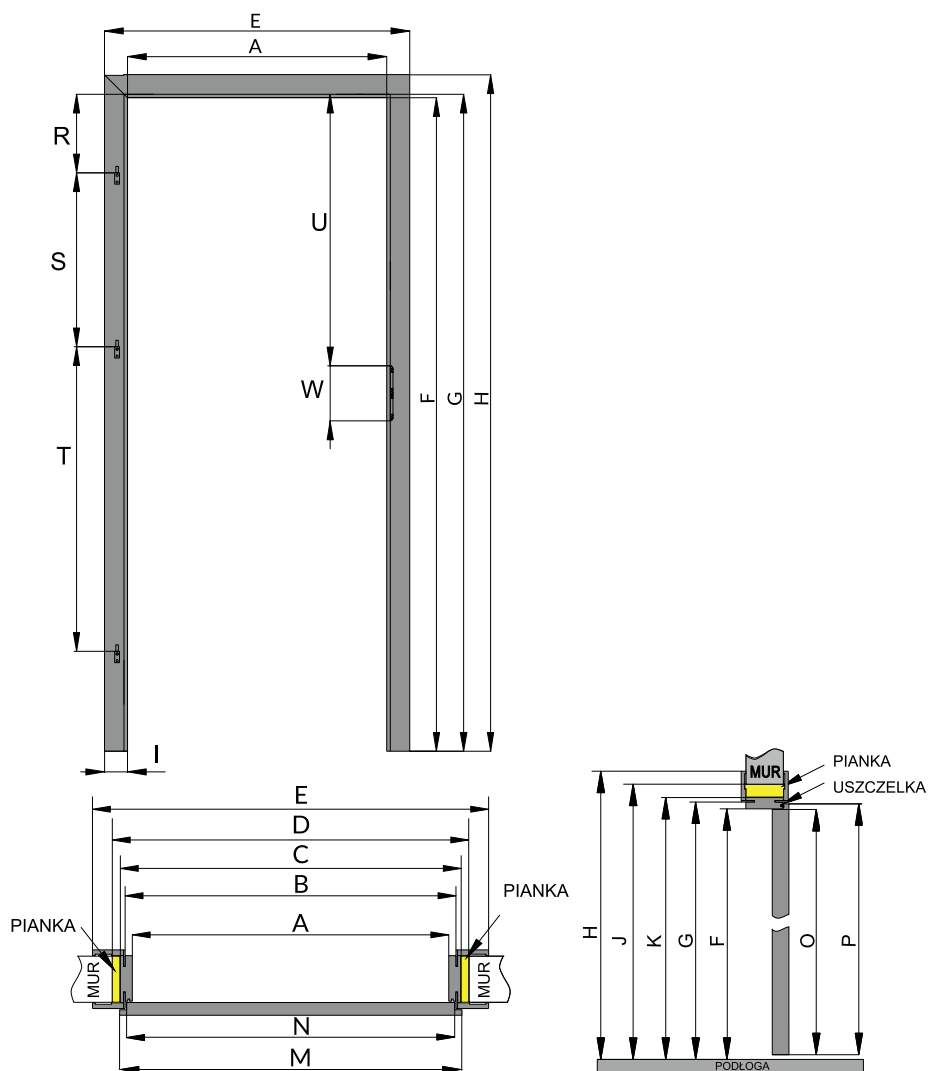

Tunele panelowe

OPASKA	DRZWI	A	B	C	D	E
6 cm	60	600	624	644	684	744
	70	700	724	744	784	844
	80	800	824	844	884	944
	90	900	924	944	984	1044
	100	1000	1024	1044	1084	1144
8 cm	60	600	624	644	684	784
	70	700	724	744	784	884
	80	800	824	844	884	984
	90	900	924	944	984	1084
	100	1000	1024	1044	1084	1184

OPASKA	F	G	H	I	J	K
6 cm	2018	2029	2090	72	2060	2040
8 cm	2018	2029	2110	92	2060	2040

OPASKA 6 CM

OPASKA 8 CM

Ościeżnica regulowana

OPASKA DRZWI	M	N	A	B	C	D	E	
6 cm	60	644	618	600	624	644	684	744
	70	744	718	700	724	744	784	844
	80	844	818	800	824	844	884	944
	90	944	918	900	924	944	984	1044
8 cm	60	644	618	600	624	644	684	784
	70	744	718	700	724	744	784	884
	80	844	818	800	824	844	884	984
	90	944	918	900	924	944	984	1084
100	1044	1018	1000	1024	1044	1084	1184	

OPASKA	F	G	H	I	J	K	O	P	R	S	T	U	W
6 cm	2018	2029	2090	72	2060	2040	2017	2030	242	538	942	840	170
8 cm	2018	2029	2110	92	2060	2040	2017	2030	242	538	942	840	170

OPASKA 6 CM

OPASKA 8 CM

Skrzydło przylgowe

Ościeżnica stała

TUNEL	A	B	C	D	E	F
60	644	618	600	624	688	728
70	744	718	700	724	788	828
80	844	818	800	824	888	928
90	944	918	900	924	988	1028
100	1044	1018	1000	1024	1088	1128

devente