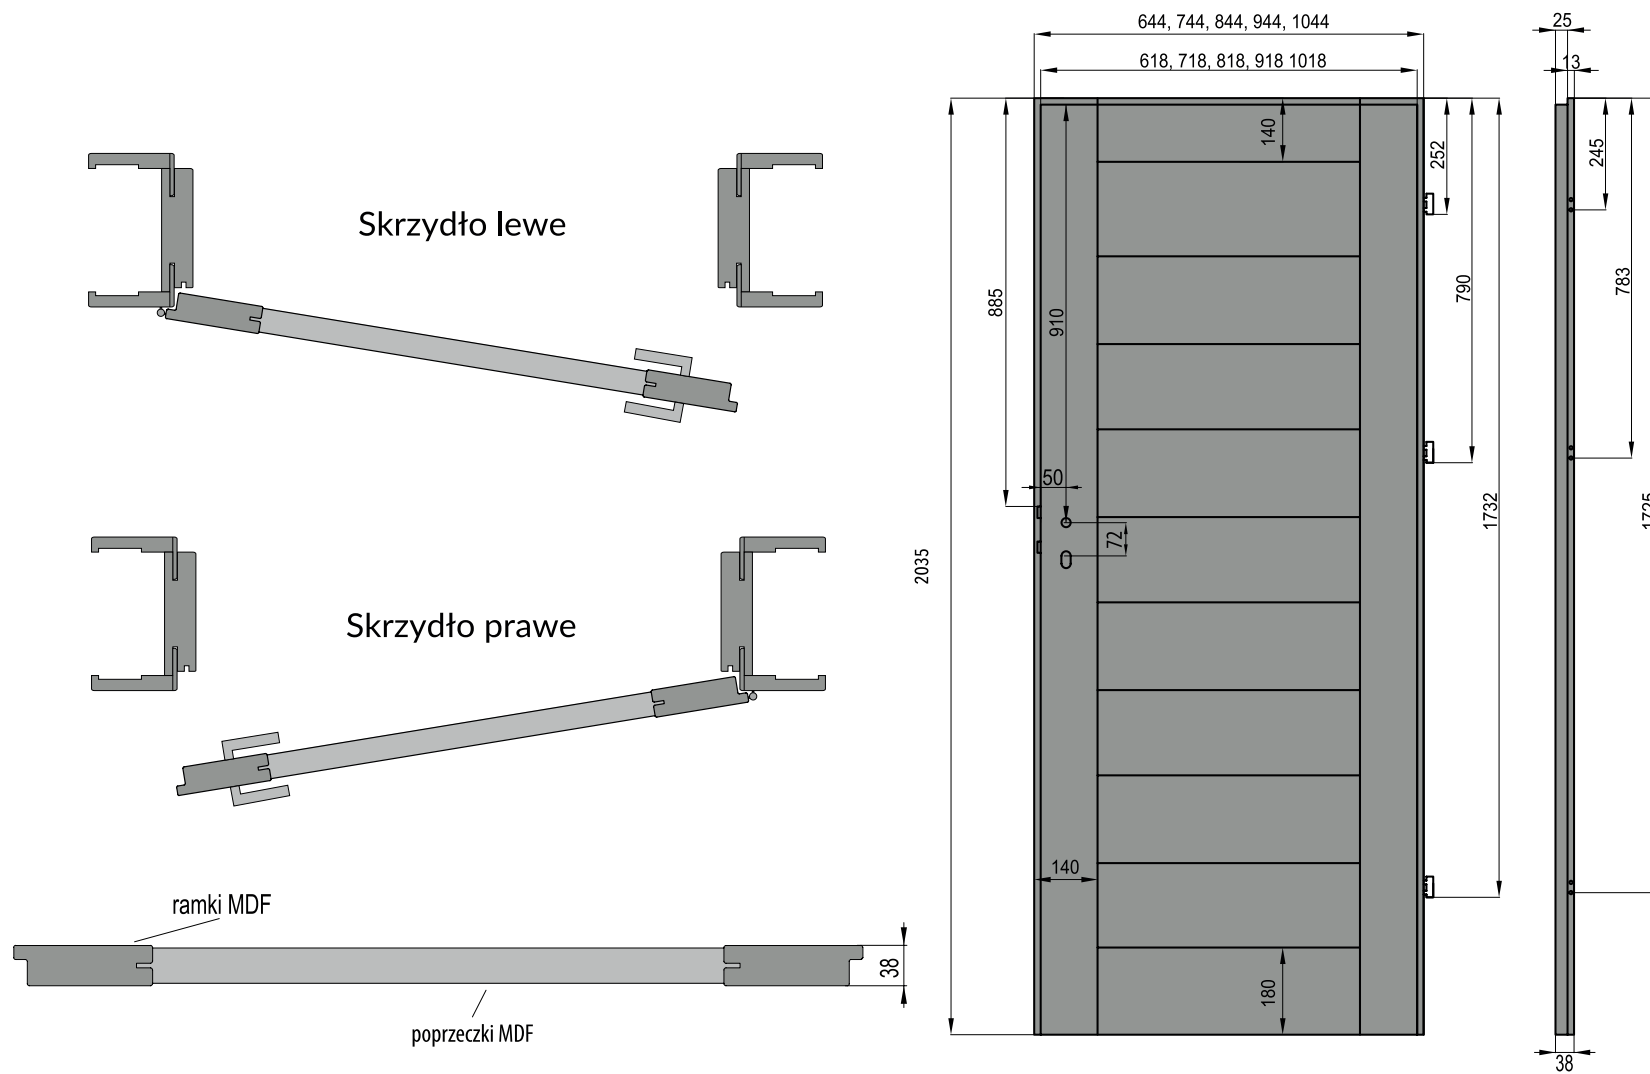

OPASKA	F	G	H	I	J	K
6 cm	2018	2029	2090	72	2060	2040
8 cm	2018	2029	2110	92	2060	2040

OPASKA 6 CM

OPASKA 8 CM

Ościeżnica regulowana

OPASKA DRZWI	M	N	A	B	C	D	E	
6 cm	60	644	618	600	624	644	684	744
	70	744	718	700	724	744	784	844
	80	844	818	800	824	844	884	944
	90	944	918	900	924	944	984	1044
8 cm	60	644	618	600	624	644	684	784
	70	744	718	700	724	744	784	884
	80	844	818	800	824	844	884	984
	90	944	918	900	924	944	984	1084
100	1044	1018	1000	1024	1044	1084	1184	

OPASKA	F	G	H	I	J	K	O	P	R	S	T	U	W
6 cm	2018	2029	2090	72	2060	2040	2017	2030	242	538	942	840	170
8 cm	2018	2029	2110	92	2060	2040	2017	2030	242	538	942	840	170

OPASKA 6 CM

OPASKA 8 CM

Skrzydło przylgowe

Ościeżnica stała

TUNEL	A	B	C	D	E	F
60	644	618	600	624	688	728
70	744	718	700	724	788	828
80	844	818	800	824	888	928
90	944	918	900	924	988	1028
100	1044	1018	1000	1024	1088	1128

devente