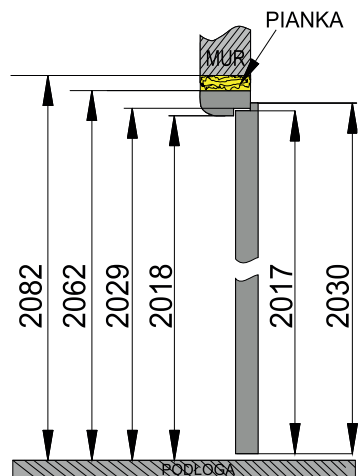

OPASKA	F	G	H	I	J	K
6 cm	2018	2029	2090	72	2060	2040
8 cm	2018	2029	2110	92	2060	2040

OPASKA 6 CM

OPASKA 8 CM

Ościeżnica regulowana

OPASKA DRZWI	M	N	A	B	C	D	E	
6 cm	60	644	618	600	624	644	684	744
	70	744	718	700	724	744	784	844
	80	844	818	800	824	844	884	944
	90	944	918	900	924	944	984	1044
8 cm	60	644	618	600	624	644	684	784
	70	744	718	700	724	744	784	884
	80	844	818	800	824	844	884	984
	90	944	918	900	924	944	984	1084
100	1044	1018	1000	1024	1044	1084	1184	

OPASKA	F	G	H	I	J	K	O	P	R	S	T	U	W
6 cm	2018	2029	2090	72	2060	2040	2017	2030	242	538	942	840	170
8 cm	2018	2029	2110	92	2060	2040	2017	2030	242	538	942	840	170

OPASKA 6 CM

OPASKA 8 CM

Skrzydło przylgowe

Ościeżnica stała

TUNEL	A	B	C	D	E	F
60	644	618	600	624	688	728
70	744	718	700	724	788	828
80	844	818	800	824	888	928
90	944	918	900	924	988	1028
100	1044	1018	1000	1024	1088	1128

devente