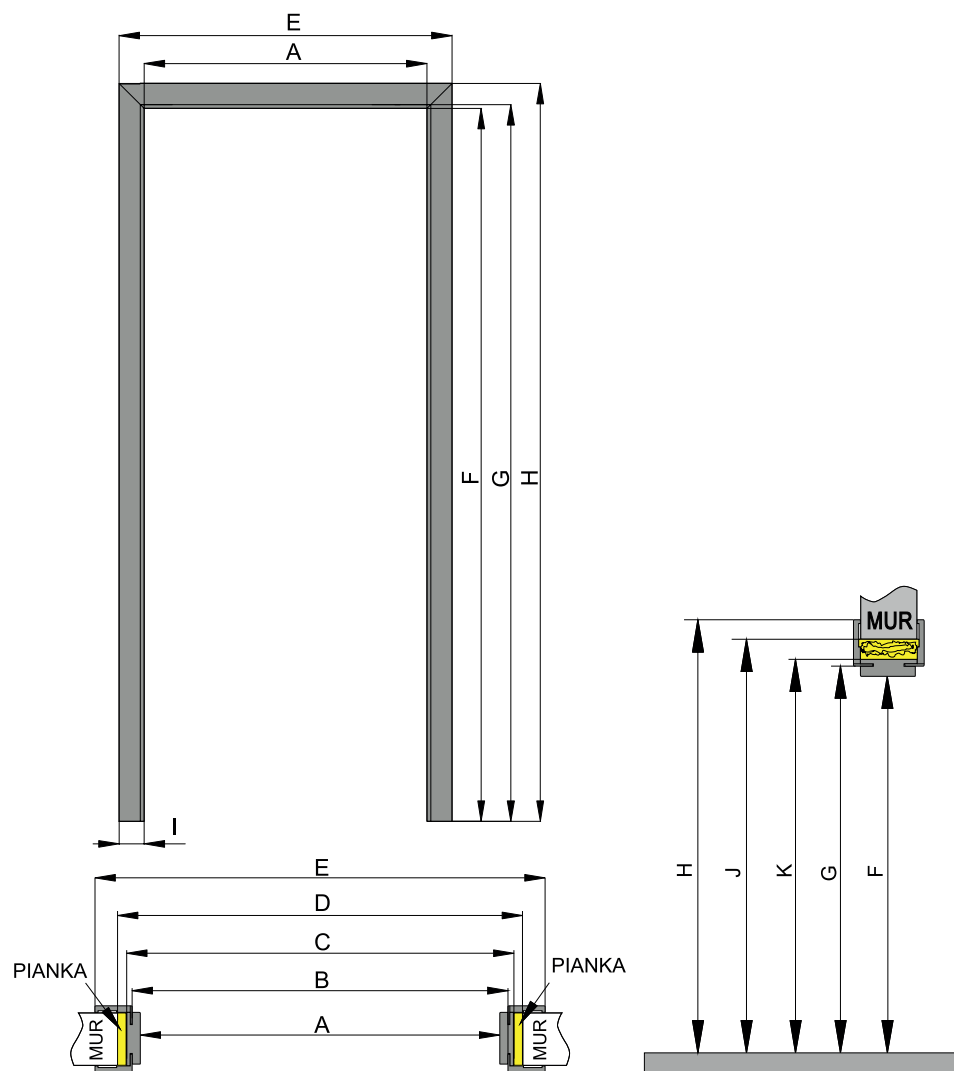

Tunele panelowe

OPASKA	DRZWI	A	B	C	D	E
6 cm	60	600	624	644	684	744
	70	700	724	744	784	844
	80	800	824	844	884	944
	90	900	924	944	984	1044
	100	1000	1024	1044	1084	1144
8 cm	60	600	624	644	684	784
	70	700	724	744	784	884
	80	800	824	844	884	984
	90	900	924	944	984	1084
	100	1000	1024	1044	1084	1184

OPASKA	F	G	H	I	J	K
6 cm	2018	2029	2090	72	2060	2040
8 cm	2018	2029	2110	92	2060	2040

OPASKA 6 CM

OPASKA 8 CM

Ościeżnica regulowana

OPASKA DRZWI	M	N	A	B	C	D	E	
6 cm	60	644	618	600	624	644	684	744
	70	744	718	700	724	744	784	844
	80	844	818	800	824	844	884	944
	90	944	918	900	924	944	984	1044
8 cm	60	644	618	600	624	644	684	784
	70	744	718	700	724	744	784	884
	80	844	818	800	824	844	884	984
	90	944	918	900	924	944	984	1084
100	1044	1018	1000	1024	1044	1084	1184	