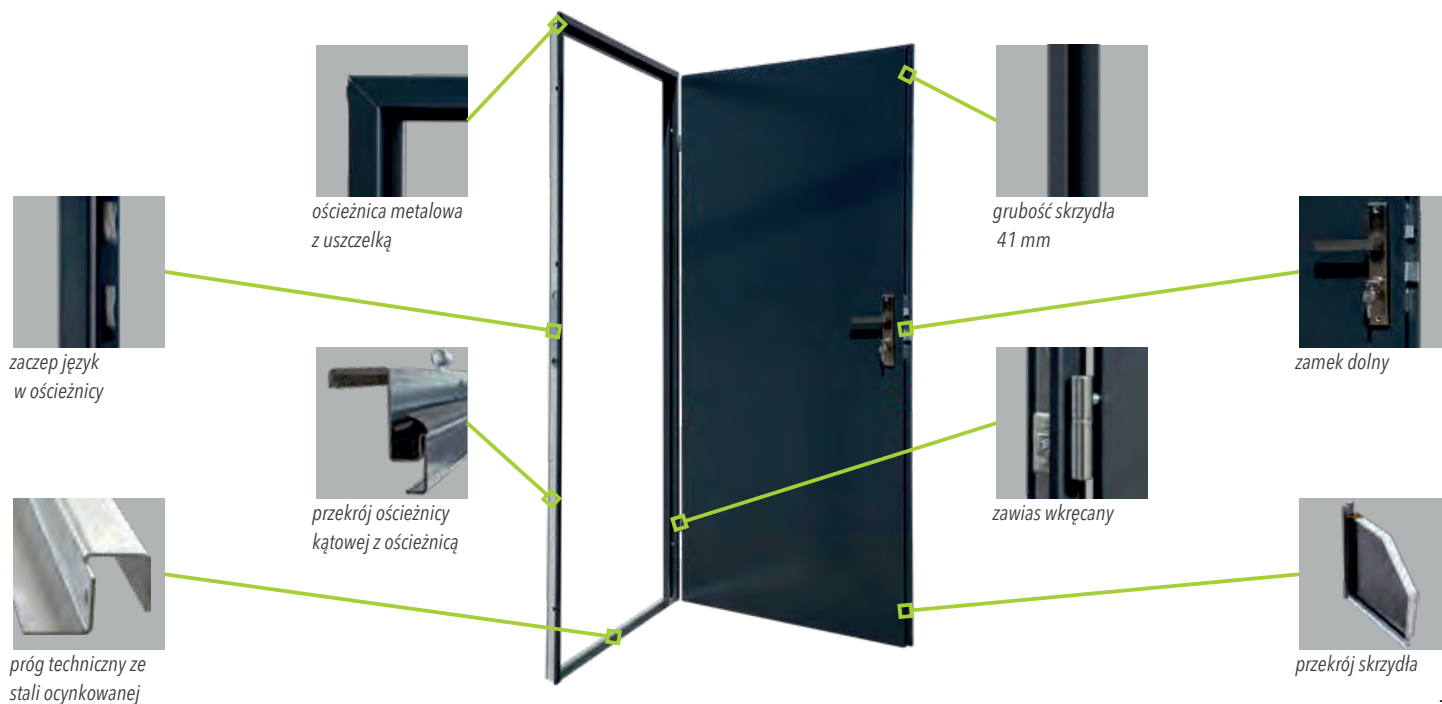

DOSTĘPNE KOLORY

antracyt

biały

brąz

WYPOSAŻENIE I KONSTRUKCJA DRZWI TECHNICZNYCH

DRZWI TECHNICZNE (41 mm)

Rozmiar	Szerokość otworu w świetle ościeżnicy (cm)	Wysokość otworu w świetle ościeżnicy (cm)	Szerokość drzwi z ościeżnicą (cm)	Wysokość drzwi z ościeżnicą (cm)	Szerokość otworu w murze (cm)	Wysokość otworu w murze (cm)
70	69,4	201	77,8	205,2	74,5	202,5
80	79,4	201	87,8	205,2	84,5	202,5
90	89,4	201	97,8	205,2	94,5	202,5
100	99,4	201	107,8	205,2	104,5	202,5