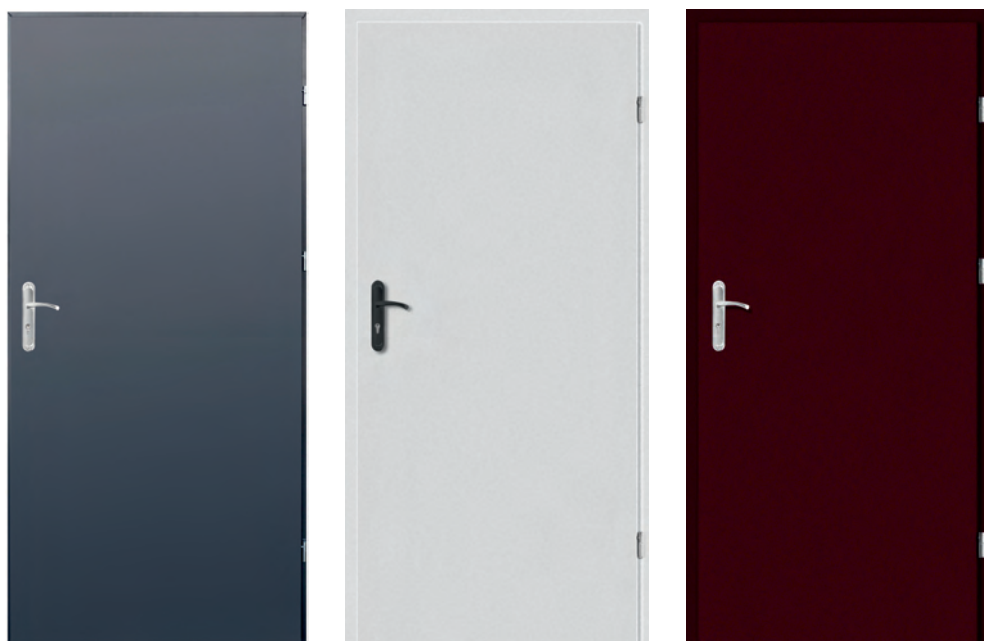

- . SZEROKOŚĆ 80N, 90 cm
- . GRUBOŚĆ 68 mm
- . 2 USZCZELKI
- . 2 ZAMKI
- . SYSTEM JEDNEGO KLUCZA
- . OŚCIEŻNICA TERMO
- . ZAWIASY 3D Z OSŁONKAMI
- . CIEPŁY PRÓG TERMICZNY

OBOWIĄZUJE DO WYCZERPANIA ZAPASÓW / SZCZEGÓLWIE INFORMACJE W PUNKTACH SPRZEDAŻY