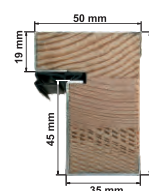

PRZEKRÓJ OŚCIEŻNICY
ENERGO