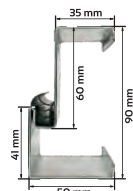

PRZEKRÓJ OŚCIEŻNICY
METALOWEJ Z USZCZELKĄ