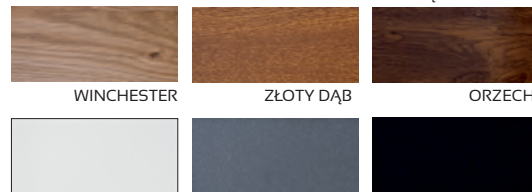

WINCHESTER

ZŁOTY DĄB

ORZECH

BIAŁY

ANTRACYT

(ościeżnica) CZARNY
bez dopłaty

92MK14

■ 4950,00 NETTO
■ 5600,00 NETTO

68MK14

■ 4430,00 NETTO
■ 5080,00 NETTO

■ CENA NETTO DRZWI Z PROGIEM I OKUCIAMI
[KLAMKA HAGA VDV, WKŁADKA]

■ CENA NETTO DRZWI Z PROGIEM I OKUCIAMI
[KLAMKA SETTO SOLO, POCHWYT PROSTOKĄTNY 150 cm, WKŁADKA]