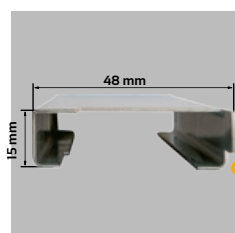

PRÓG ZE STALI
NIERDZEWNEJ