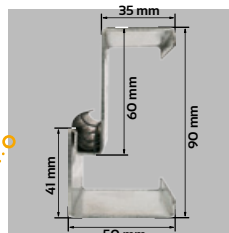

PRZEKRÓJ OŚCIEŹNICY
SYMETRYCZNEJ
Z USZCZELKĄ