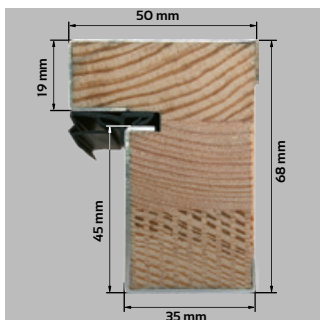

PRZEKRÓJ
OŚCIEŻNICY ENERGO