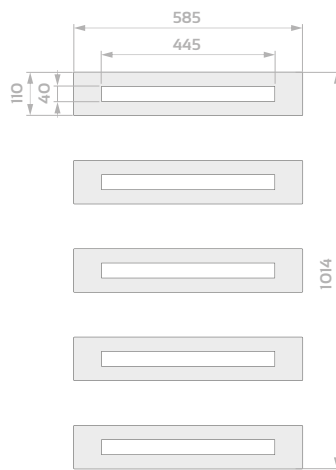

# WYMIARY RAMEK INOX/NERO

**AUGUSTO UNO**

**ANTONIO**

**ANGELO**

**ANGELO 4**

**ANGELO 5**

**ALBERTO**

OD STRONY PRZYLGI (szerszej strony skrzydła)