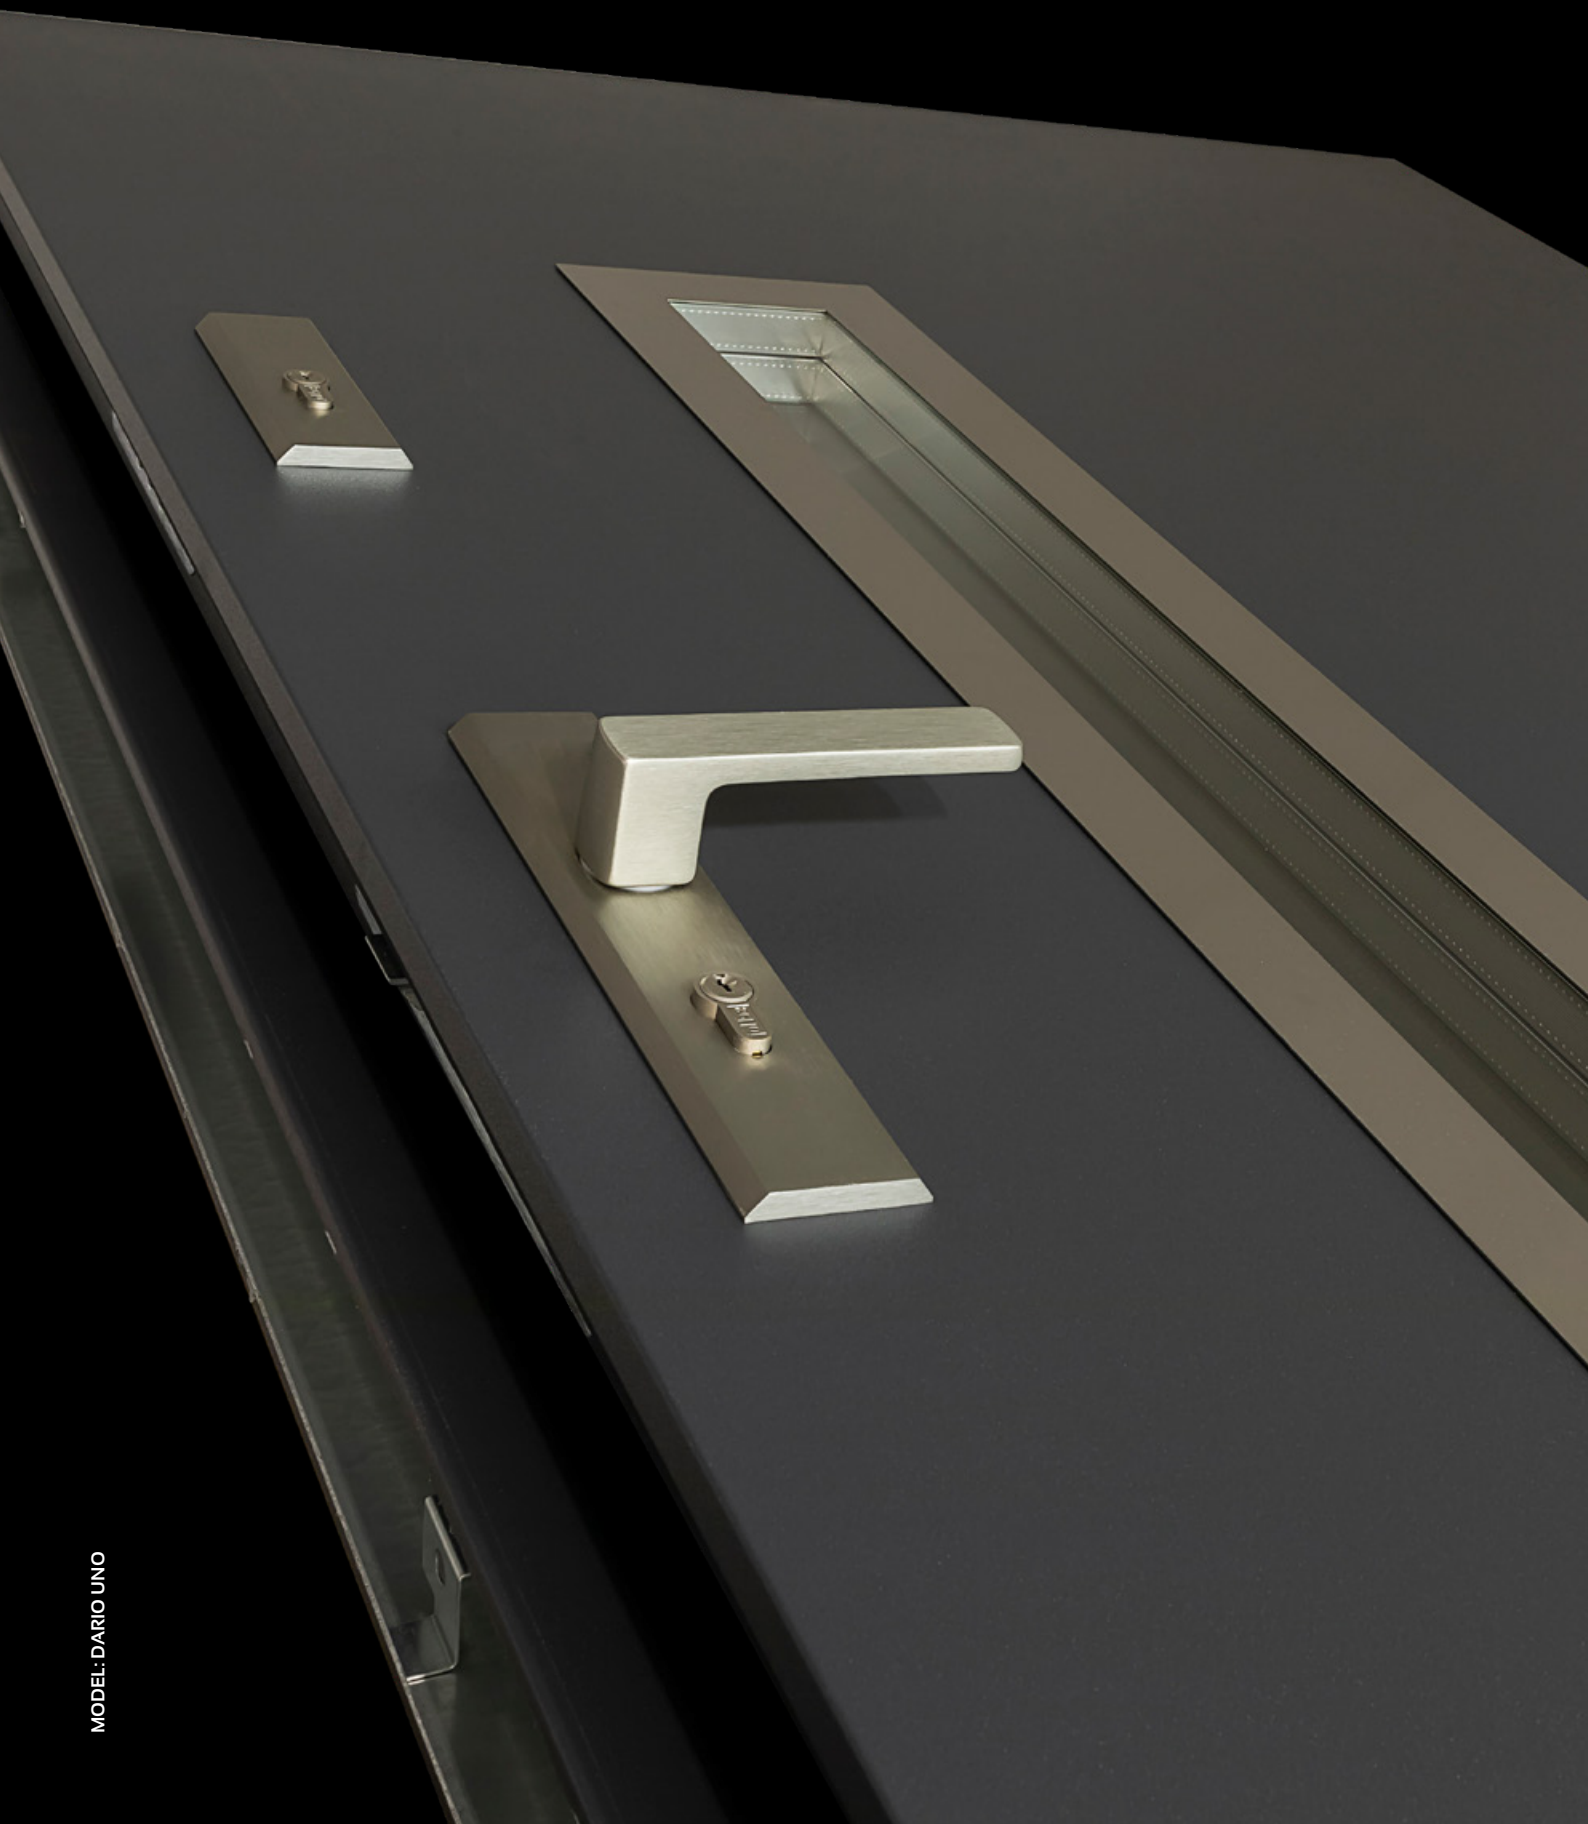

# DRZWI 68 mm

KOLEKCJA: PRIMO 68

NOWOŚĆ

MISTRZOWSKA  
JAKOŚĆ

setto

MODEL: DARIO UNO