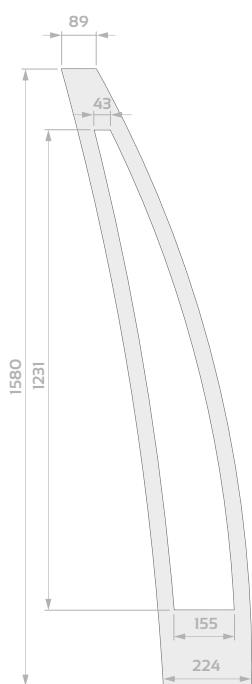

OD STRONY PRZYLGI (szerszej strony skrzydła)

ENRICO

EMILIO