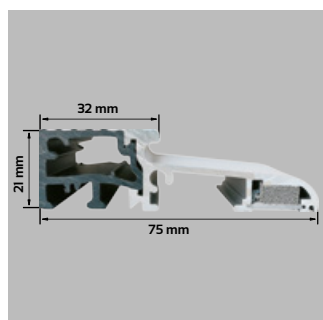

PRÓG ENERGO
Z WKŁADKĄ
TERMICZNĄ