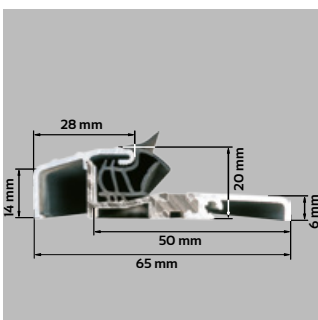

PRÓG ALUMINIOWY
Z WKŁADKĄ
TERMICZNĄ