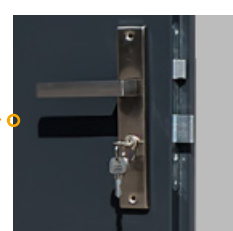

# WYPOSAŻENIE

STANDARDOWE

OŚCIEŻNICA  
METALOWA  
Z USZCZELKĄ

PRZEKRÓJ OŚCIEŻNICY  
KĄTOWEJ Z USZCZELKĄ

GRUBOŚĆ  
SKRZYDŁA 41 mm

ZACZEP JĘZYKA  
W OŚCIEŻNICY

ZAMEK DOLNY

ZAWIAS WKRĘCANY