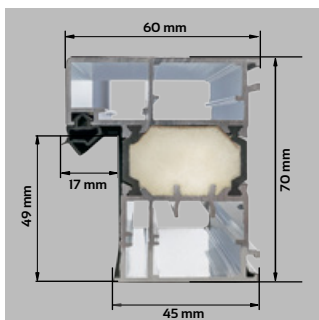

PRZEKRÓJ
OŚCIEŻNICY TERMO