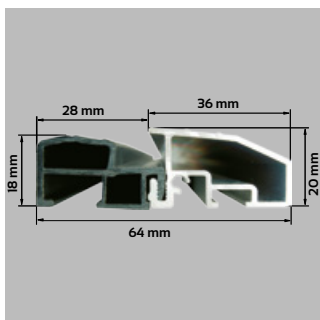

PRÓG ALUMINIOWY
Z WKŁADKĄ
TERMICZNĄ