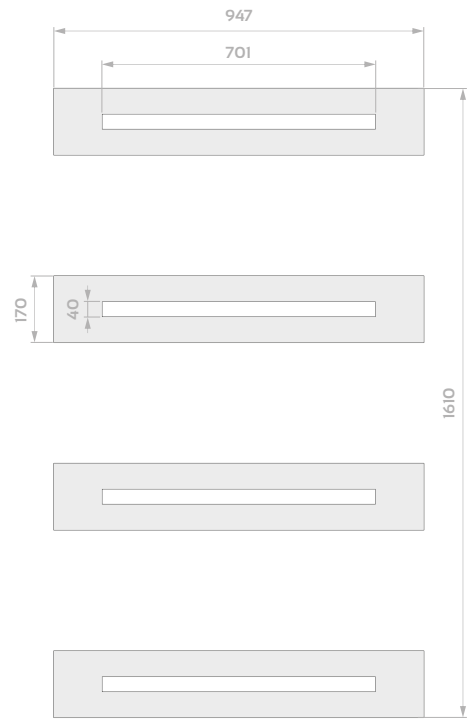

# WYMIARY RAMEK INOX/NERO

**AUGUSTO UNO**

**ANTONIO**

**ANGELO**

**ANGELO 4**

**ANGELO 5**

**ALBERTO**

OD STRONY PRZYLGI (szerszej strony skrzydła)