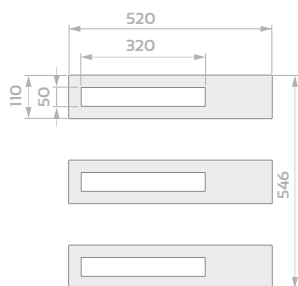

OD STRONY PRZYLGI (szerszej strony skrzydła)

ARMANDO

EMILIO