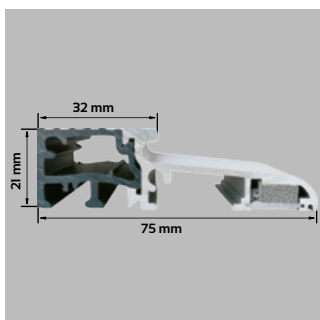

PRÓG ENERGO
Z WIKŁADKĄ
TERMICZNĄ