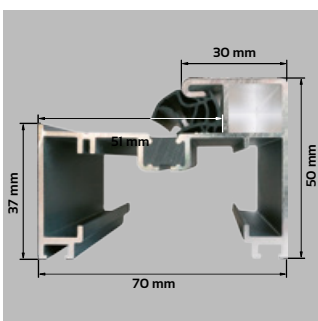

PRZEKRÓJ
OŚCIEŻNICY SOLIDO