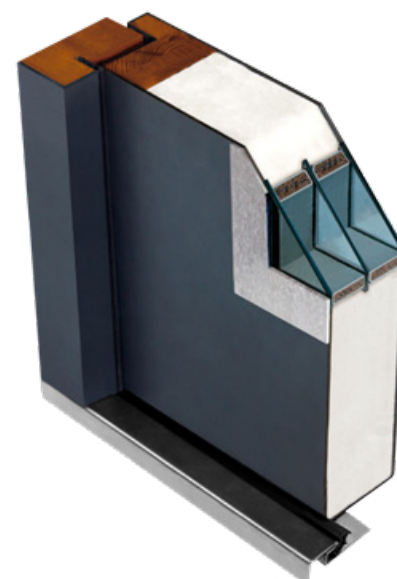

## POLECAMY OŚCIEŻNICA ENERGO

Ościeżnica drewniano-metalowa ENERGO 56 mm wykonana jest z drewna klejonego sosnowego, pokryta kształtownikiem metalowym oklejonym okleiną PVC w kolorze skrzydła, zawias trójdzielny, próg ze stali nierdzewnej.

**DOPŁATA do ościeżnicy ENERGO\***  
dla skrzydła 80, 90 cm  
519,00 NETTO  
dla skrzydła 100 cm  
719,00 NETTO

\*dopłatę należy doliczyć do cen z ości. metalową

DOSTĘPNE KOLORY:

ZŁOTY DĄB ORZECH

ANTRACYT BIAŁY