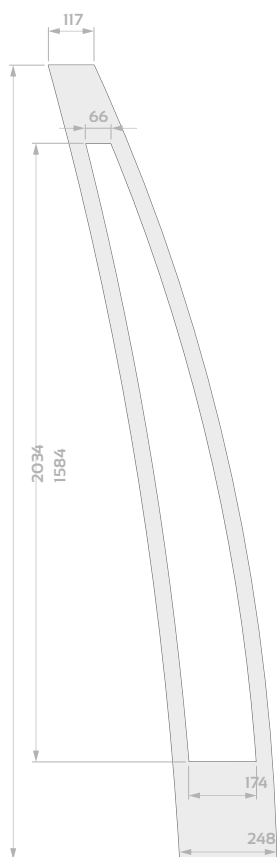

ENRICO PLUS