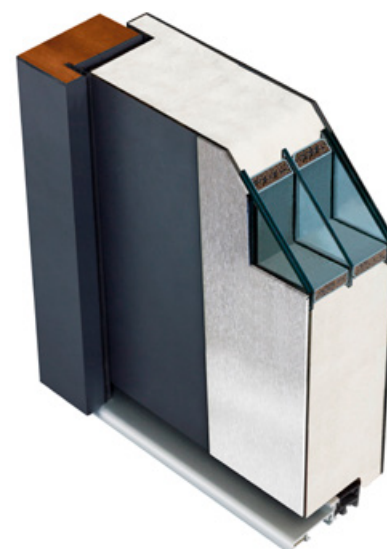

PRZEKRÓJ SKRZYDŁA
Z OŚCIEŻNICĄ ENERGO