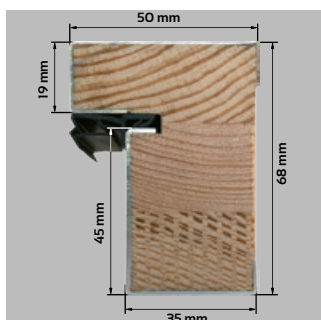

PRZEKRÓJ
OŚCIEŻNICY ENERGO