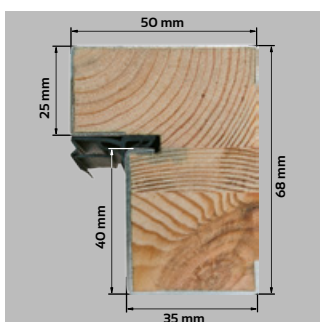

PRZEKRÓJ
OŚCIEŻNICY ENERGO