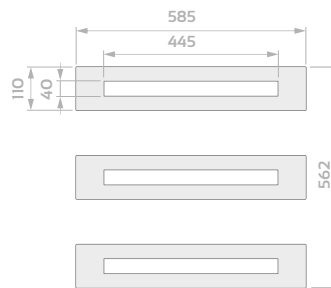

WYMIARY RAMEK INOX/NERO

ANGELO