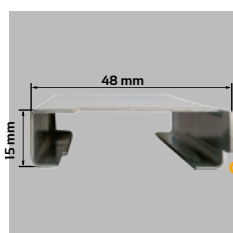

DO WYBÓRU  
W OPCJI Z OKUCIAMI

ROZETA  
Z WKŁADKĄ

ZAWIAS  
TRÓJDZIELNY 3 szt.

ZAMEK DOLNY

ZASŁEPKI  
DO OŚCIEŹNICY

KLAMKA SETTO VDV  
Z WKŁADKAMI W  
SYSTEMIE JEDNEGO  
KLUCZA

PRÓG ZE STALI  
NIERDZEWNEJ

SKRZYDŁO Z PRZYLGĄ  
CZTEROSTRONNĄ