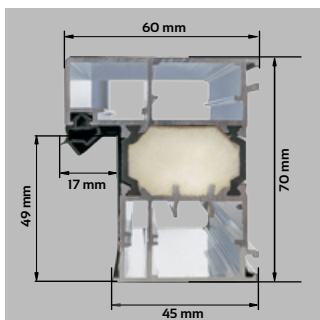

PRZEKRÓJ
OŚCIEŻNICY TERMO