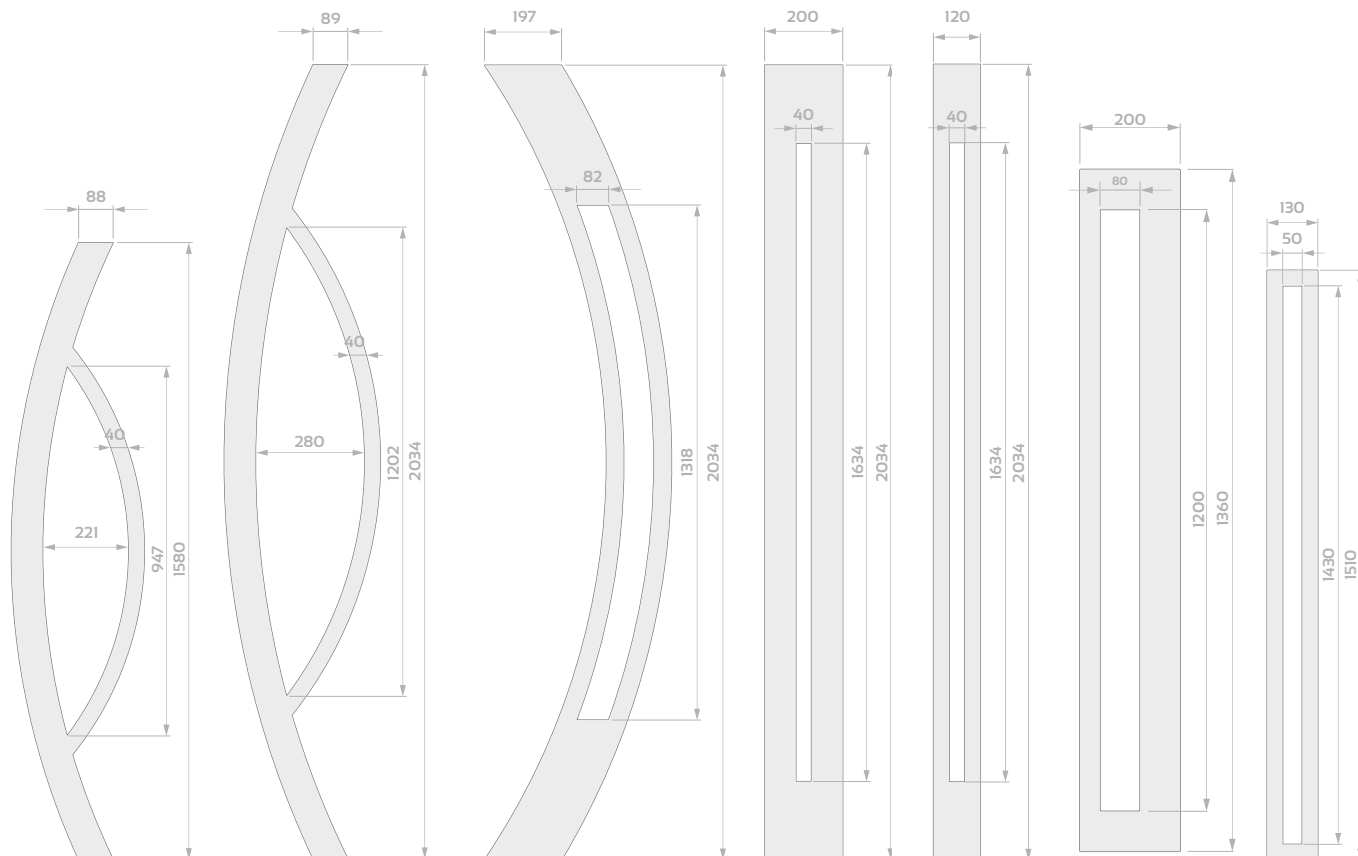

WYMIARY RAMEK INOX/NERO

OD STRONY PRZYLGI (szerszej strony skrzydła)

LORENZO

LORENZO PLUS

LUCIANO

MATTEO

MARCELLO

ROBERTO

PAOLO