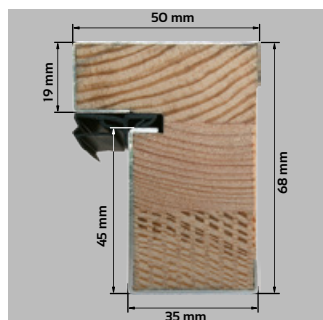

PRZEKRÓJ
OŚCIEŻNICY ENERGO