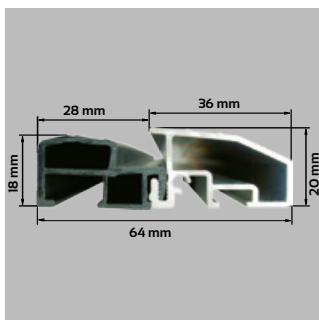

PRÓG ALUMINIOWY
Z WKŁADKĄ
TERMICZNĄ