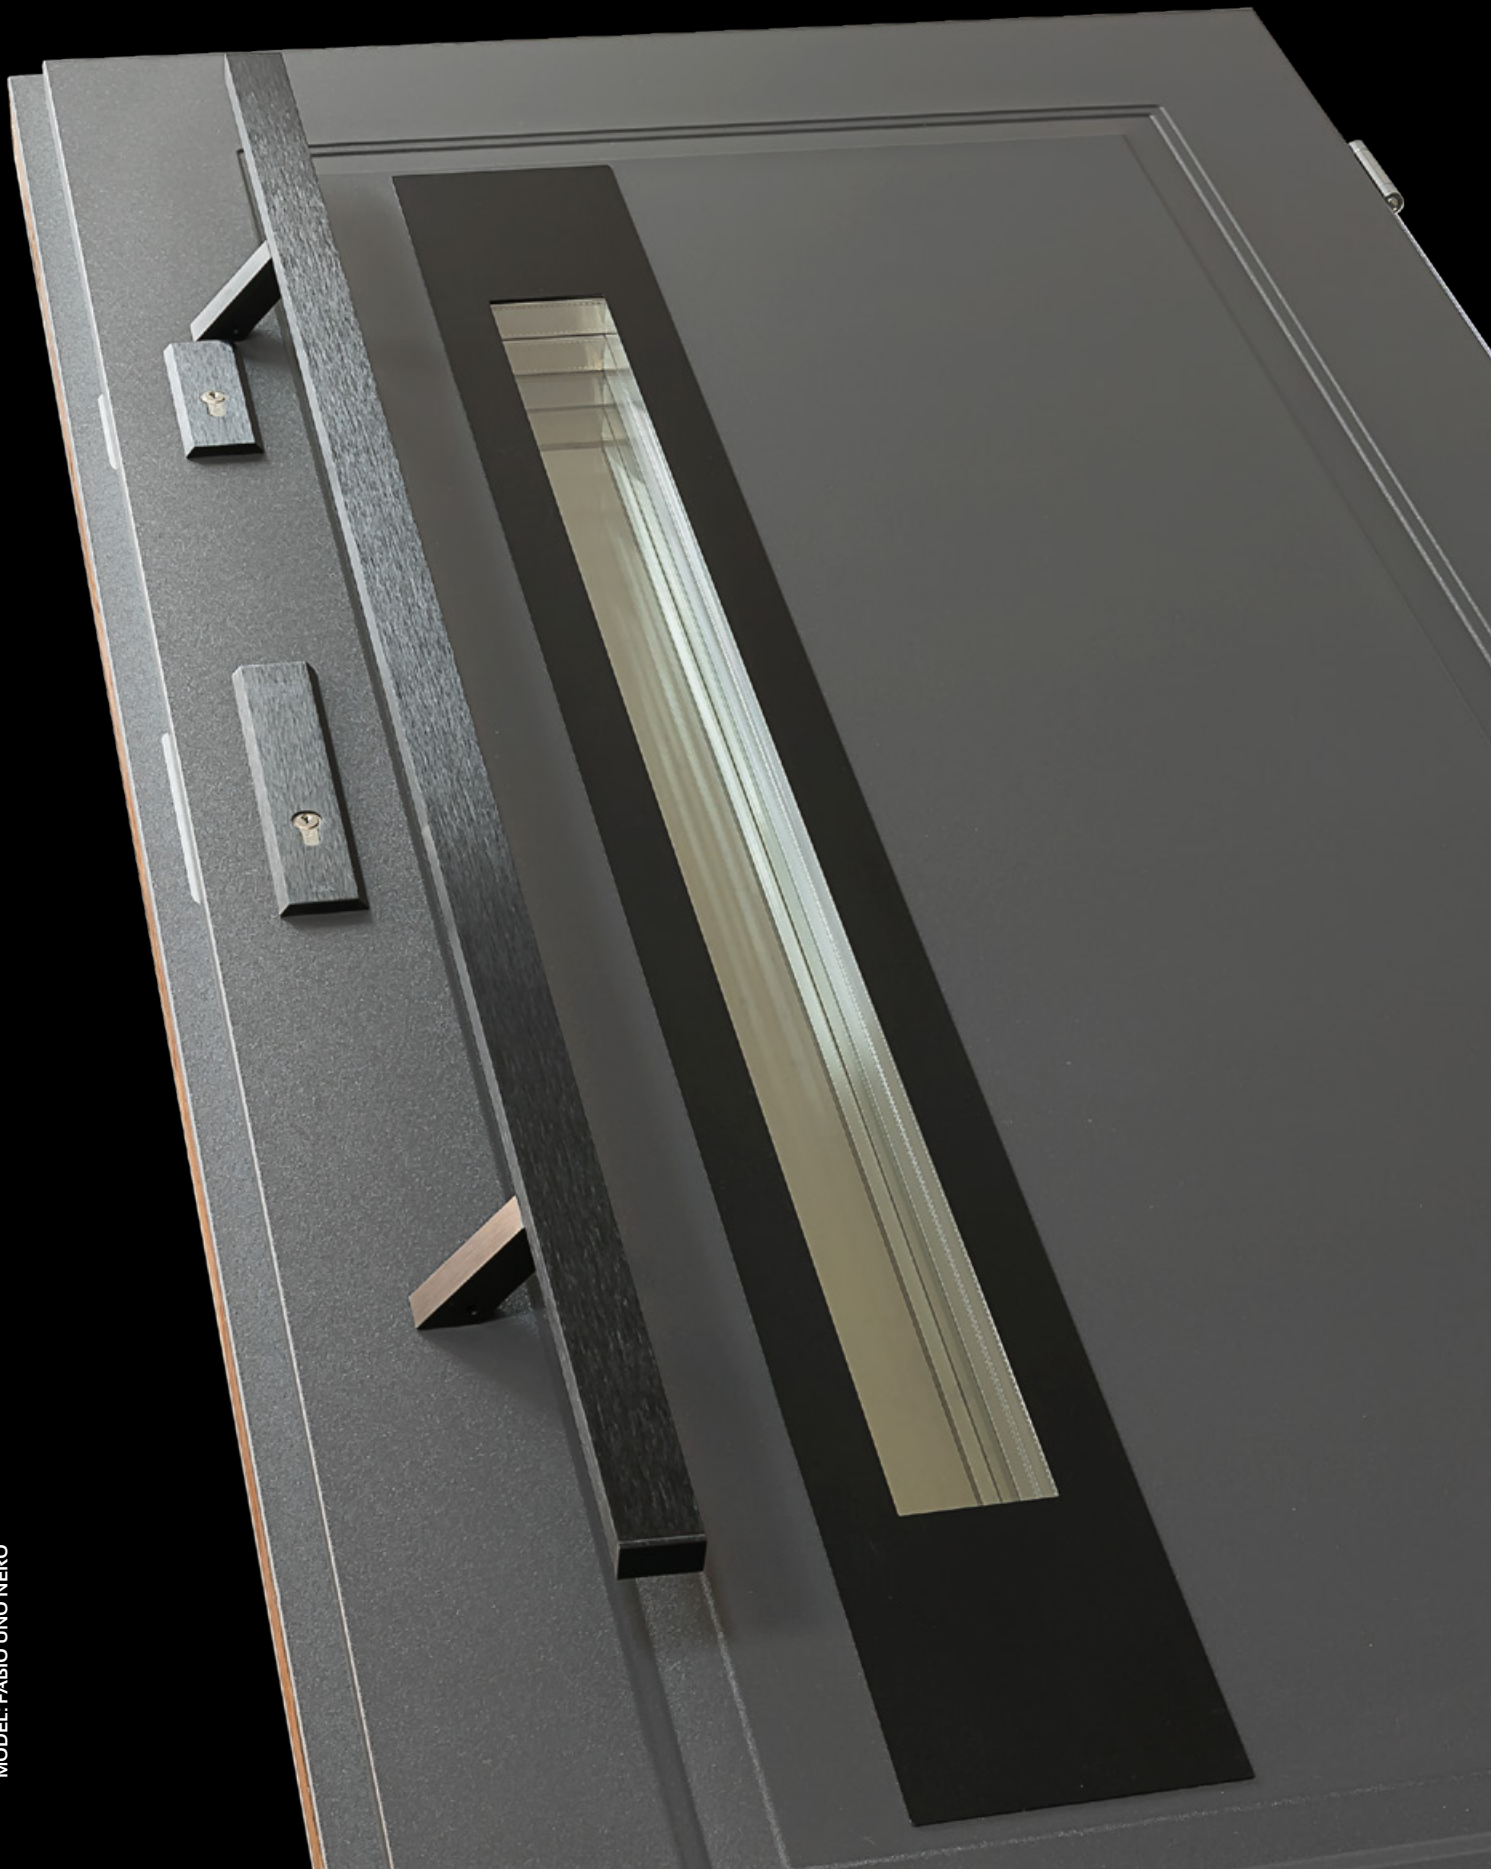

# DRZWI 68 mm

KOLEKCJA: GRANDE 68, GRANDE 68 PŁASKIE

MISTRZOWSKA  
JAKOŚĆ

MODEL: FABIO UNO NERO