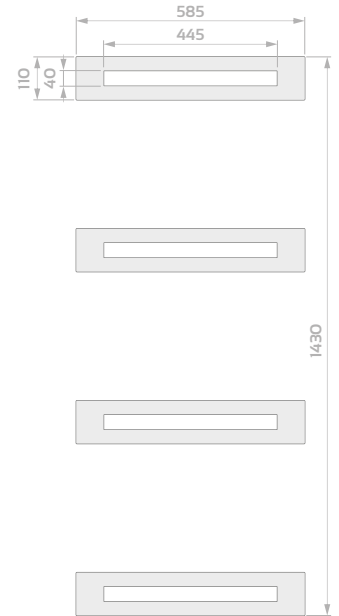

# WYMIARY RAMEK INOX/NERO

**AUGUSTO UNO**

**ANTONIO**

**ANGELO**

**ANGELO 4**

**ANGELO 5**

**ALBERTO**

OD STRONY PRZYLGI (szerszej strony skrzydła)