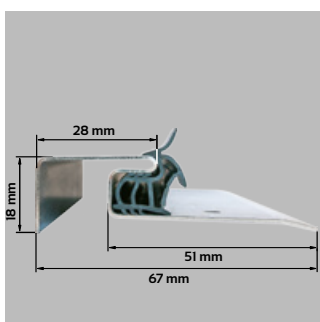

PRÓG ZE STALI
NIERDZEWNEJ