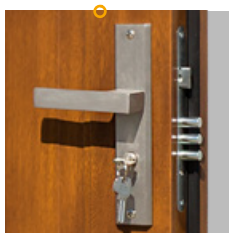

ZASŁEPKI  
DO OŚCIEŹNICY

PRÓG ZE STALI  
NIERDZEWNEJ

SKRZYDŁO Z PRZYLGĄ  
CZTEROSTRONNĄ

KLAMKA HAGA VDV Z WKŁADKAMI  
W SYSTEMIE JEDNEGO KLUCZA

ZAMEK GÓRNY

DO WYBÓRU  
W OPCJI Z OKUCIAMI

ROZETA  
Z WKŁADKĄ

ZAMEK DOLNY