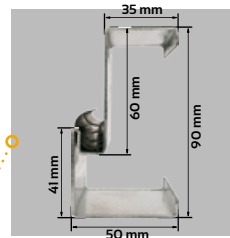

PRZEKRÓJ OŚCIEŹNICY
SYMETRYCZNEJ
Z USZCZELKĄ