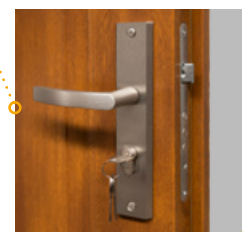

DO WYBÓRU  
W OPCJI Z OKUCIAMI

ROZETA  
Z WKŁADKĄ

ZAWIAS  
TRÓJDZIELNY 3 szt.

ZAMEK DOLNY

ZASŁEPKI  
DO OŚCIEŹNICY

KLAMKA SETTO VDV  
Z WKŁADKAMI W  
SYSTEMIE JEDNEGO  
KLUCZA

PRÓG ZE STALI  
NIERDZEWNEJ

SKRZYDŁO Z PRZYLGĄ  
CZTEROSTRONNĄ

KLAMKA HAGA VDV Z WKŁADKAMI  
W SYSTEMIE JEDNEGO KLUCZA

DO WYBÓRU  
W OPCJI Z OKUCIAMI