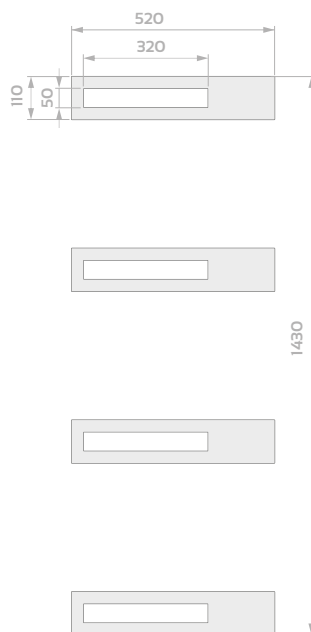

OD STRONY PRZYLGI (szerszej strony skrzydła)

ARMANDO 4

EMILIO