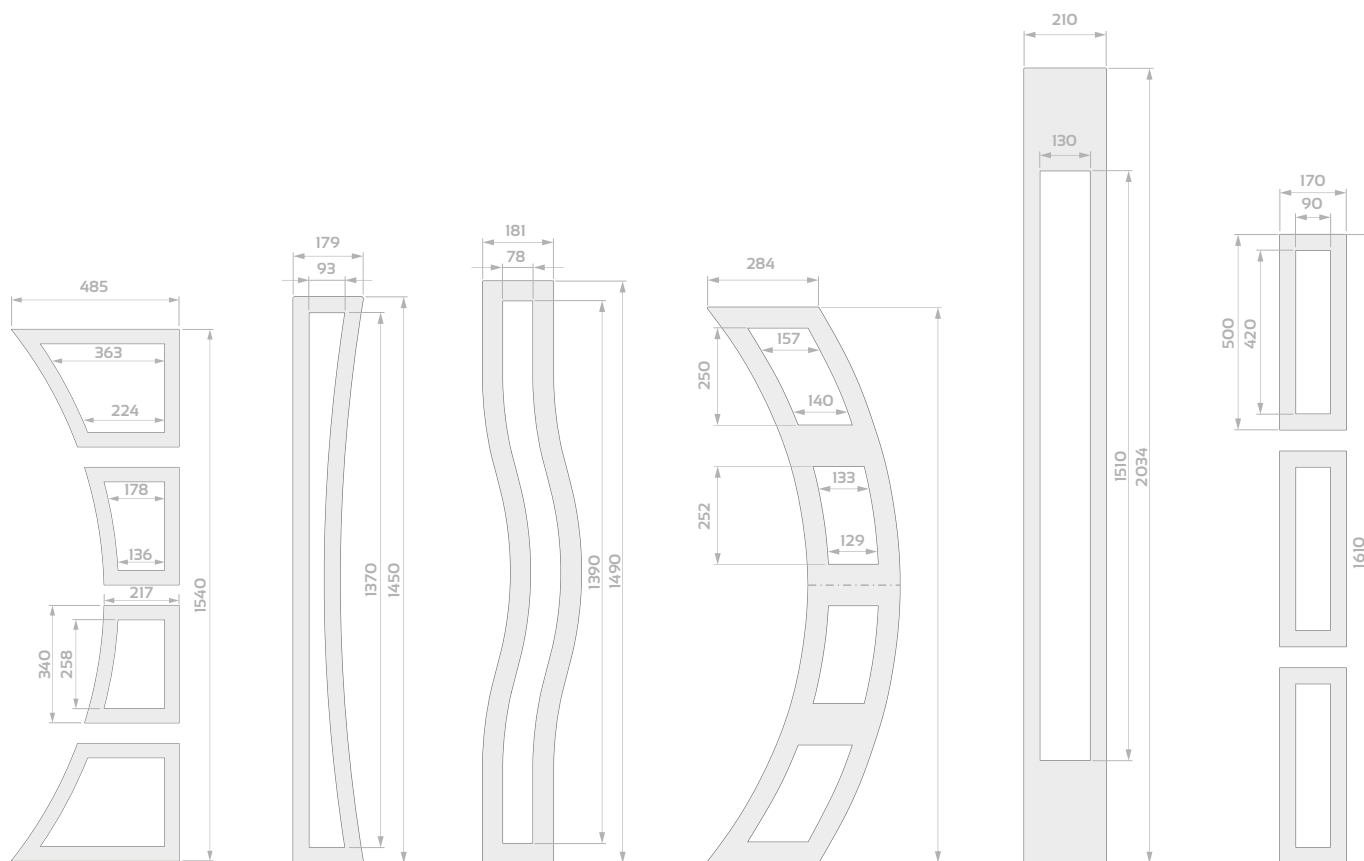

MARIO

RAFFAELLO

RINO

RICARDO

SERGIO

VALENTINO