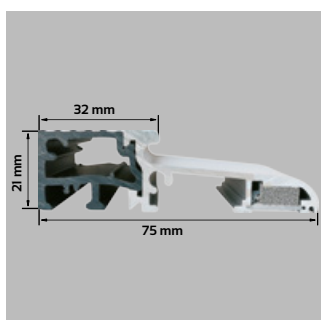

PRÓG ENERGO
Z WKŁADKĄ
TERMICZNĄ