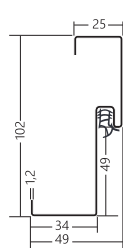

8 PROGI

PU68 INOX
STANDARD
w cenie ościeżnicy

próg Inox PU68 stosowany jest
z ościeżnicą PU68
oraz PU68-PR

✂ **UWAGA!** Maksymalne skrócenie skrzydła do 8cm i tłoczone do 5cm
za dopłatą 150,00zł

7 OŚCIEŻNICE

PU68
STANDARD

PU68-PR
REGULOWANA

PD68/150
za dopłatą 80,00

WYMIARY ZALECANYCH OTWORÓW MONTAŻOWYCH

80N	860 x 2070 mm	od 840 do 880 x od 2050 do 2070 mm	900 x 2090 mm
90E	860 x 2070 mm	od 960 do 1000 x od 2050 do 2070 mm	1020 x 2090 mm