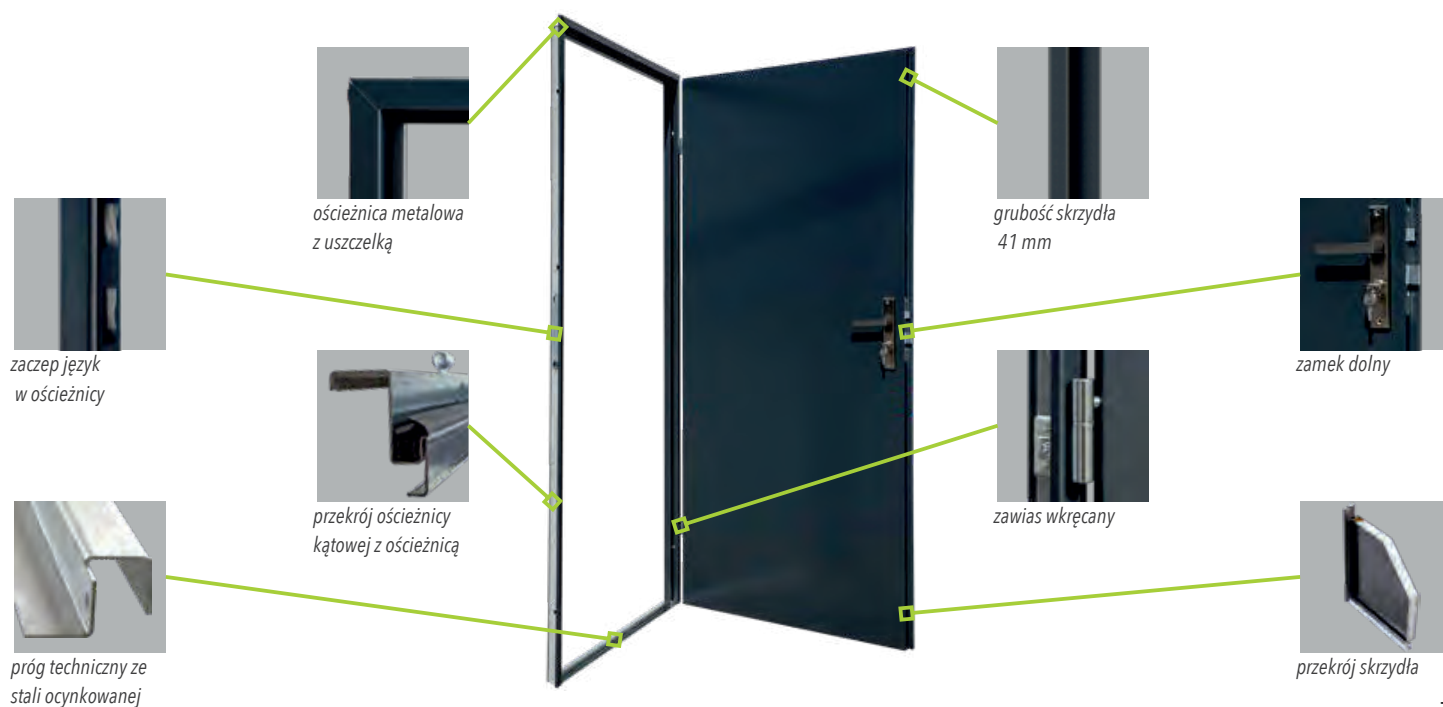

WYPOSAŻENIE I KONSTRUKCJA DRZWI TECHNICZNYCH

DRZWI TECHNICZNE (41 mm)

Rożmiar	Szerokość otworu w świetle ościeżnicy (cm)	Wysokość otworu w świetle ościeżnicy (cm)	Szerokość drzwi z ościeżnicą (cm)	Wysokość drzwi z ościeżnicą (cm)	Szerokość otworu w murze (cm)	Wysokość otworu w murze (cm)
70	69,4	201	77,8	205,2	74,5	202,5
80	79,4	201	87,8	205,2	84,5	202,5
90	89,4	201	97,8	205,2	94,5	202,5
100	99,4	201	107,8	205,2	104,5	202,5