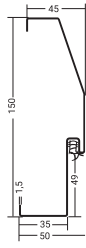

8 PROGI

PU68 INOX
STANDARD
w cenie ościeżnicy

próg Inox PU68 stosowany jest
z ościeżnicą PU68
oraz PU68-PR

✂ **UWAGA!** Maksymalne skrócenie skrzydła do 8cm i tłoczone do 5cm
za dopłatą 150,00zł

7 OŚCIEŻNICE

PU68
STANDARD

PU68-PR
REGULOWANA

PD68/150
za dopłatą 80,00

WYMIARY ZALECANYCH OTWORÓW MONTAŻOWYCH

80N	860 x 2070 mm	od 840 do 880 x od 2050 do 2070 mm	900 x 2090 mm
90E	860 x 2070 mm	od 960 do 1000 x od 2050 do 2070 mm	1020 x 2090 mm