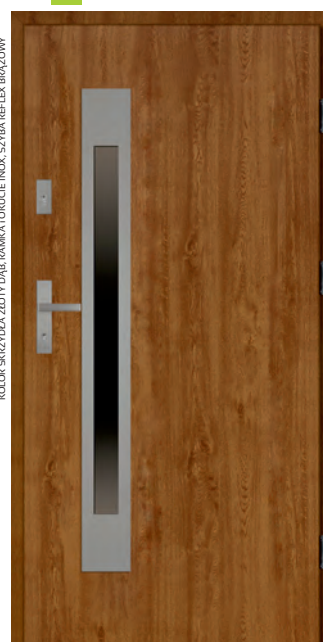

FABIO UNO PŁASKIE

3938,00 NETTO

FABIO GRANDE 68 PŁASKIE

- . SZEROKOŚĆ 80N, 90 cm
- . GRUBOŚĆ 68 mm
- . 2 USZCZELKI
- . 2 ZAMKI
- . SYSTEM JEDNEGO KLUCZA
- . OŚCIEŻNICA TERMO
- . ZAWIASY 3D Z OSŁONKAMI
- . CIEPŁY PRÓG TERMICZNY

OBOWIĄZUJE DO WYCZERPANIA ZAPASÓW / SZCZEGÓLWIE INFORMACJE W PUNKTACH SPRZEDAŻY