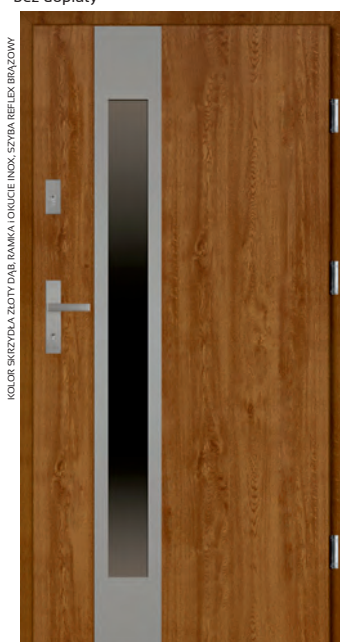

SERGIO UNO PŁASKIE

3998,00 NETTO