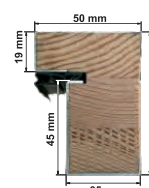

PRZEKRÓJ OŚCIEŻNICY
ENERGO