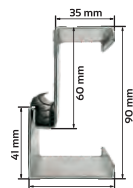

PRZEKRÓJ OŚCIEŻNICY
METALOWEJ Z USZCZELKĄ