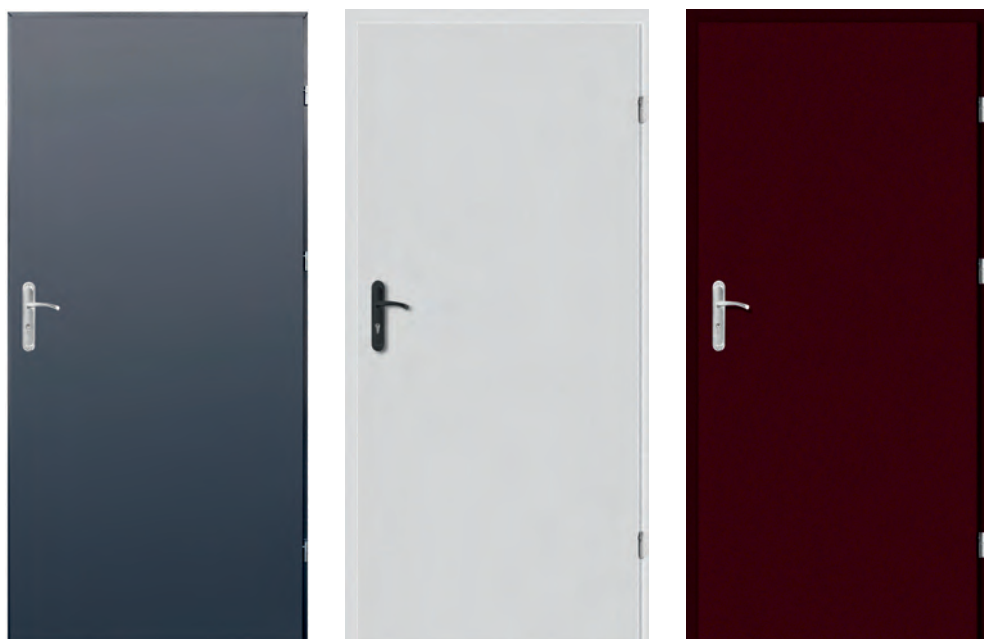

DOSTĘPNE OD RĘKI - 80/90/100 WE WSZYSTKICH KOLORACH