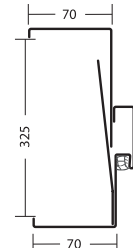

8 PROGI

PU68 INOX
STANDARD
w cenie ościeżnicy

próg Inox PU68 stosowany jest
z ościeżnicą PU68
oraz PU68-PR

✂ **UWAGA!** Maksymalne skrócenie skrzydła do 8cm i tłoczone do 5cm
za dopłatą 150,00zł

7 OŚCIEŻNICE

PU68
STANDARD

PU68-PR
REGULOWANA

PD68/150
za dopłatą 80,00

WYMIARY ZALECANYCH OTWORÓW MONTAŻOWYCH

80N	860 x 2070 mm	od 840 do 880 x od 2050 do 2070 mm	900 x 2090 mm
90E	860 x 2070 mm	od 960 do 1000 x od 2050 do 2070 mm	1020 x 2090 mm