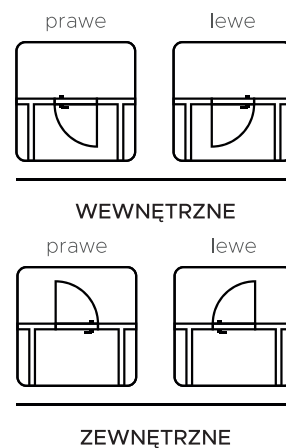

WYPEŁNIENIE PEŁNĄ PŁYTĄ WIÓROWĄ

3 ZAWIASY UKRYTE, ZAMEK ZO/WC

SOLIDNA KONSTRUKCJA

ZAGRUNTOWANE I PRZYGOTOWANE DO
MALOWANIA/TAPETOWANIA

UNIWERSALNA RAMA POZWALA NA ZASTOSOWANIE
SYSTEMU DO PŁYT GIPSOWO-KARTONOWYCH ORAZ ŚCIAN MUROWANYCH

MOŻLIWOŚĆ MALOWANIA OŚCIEŻNICY
FARBAMI ŚCIANNYMI DZIĘKI WSTĘPNEMU
POKRYCIU BIAŁĄ FARBĄ PODKŁADOWĄ