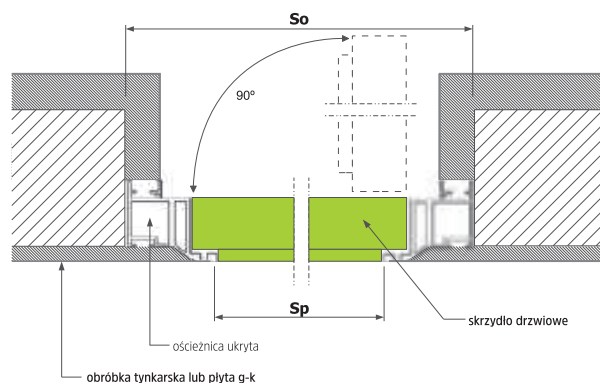

70,80 WC PODCIĘCIE OD RĘKI

UKRYTE OTWIERANE DO WEWNĄTRZ

NETTO

1400,00

BRUTTO

1722,00

DOSTĘPNE SZEROKOŚCI

70,80 OD RĘKI

ROZMIAR DRZWI	SZEROKOŚĆ OTWORU	WYSOKOŚĆ OTWORU	SZEROKOŚĆ PRZEJŚCIA	WYSOKOŚĆ PRZEJŚCIA
	So (mm)	Ho (mm)	Sp (mm)	Hp (mm)
70	785	2060	705	2020
80	885	2060	805	2020
90	985	2060	905	2020

ROZMIAR DRZWI	SZEROKOŚĆ OTWORU	WYSOKOŚĆ OTWORU	SZEROKOŚĆ PRZEJŚCIA	WYSOKOŚĆ PRZEJŚCIA
	So (mm)	Ho (mm)	Sp (mm)	Hp (mm)
70	785	2070	705	2030
80	885	2070	805	2030
90	985	2070	905	2030