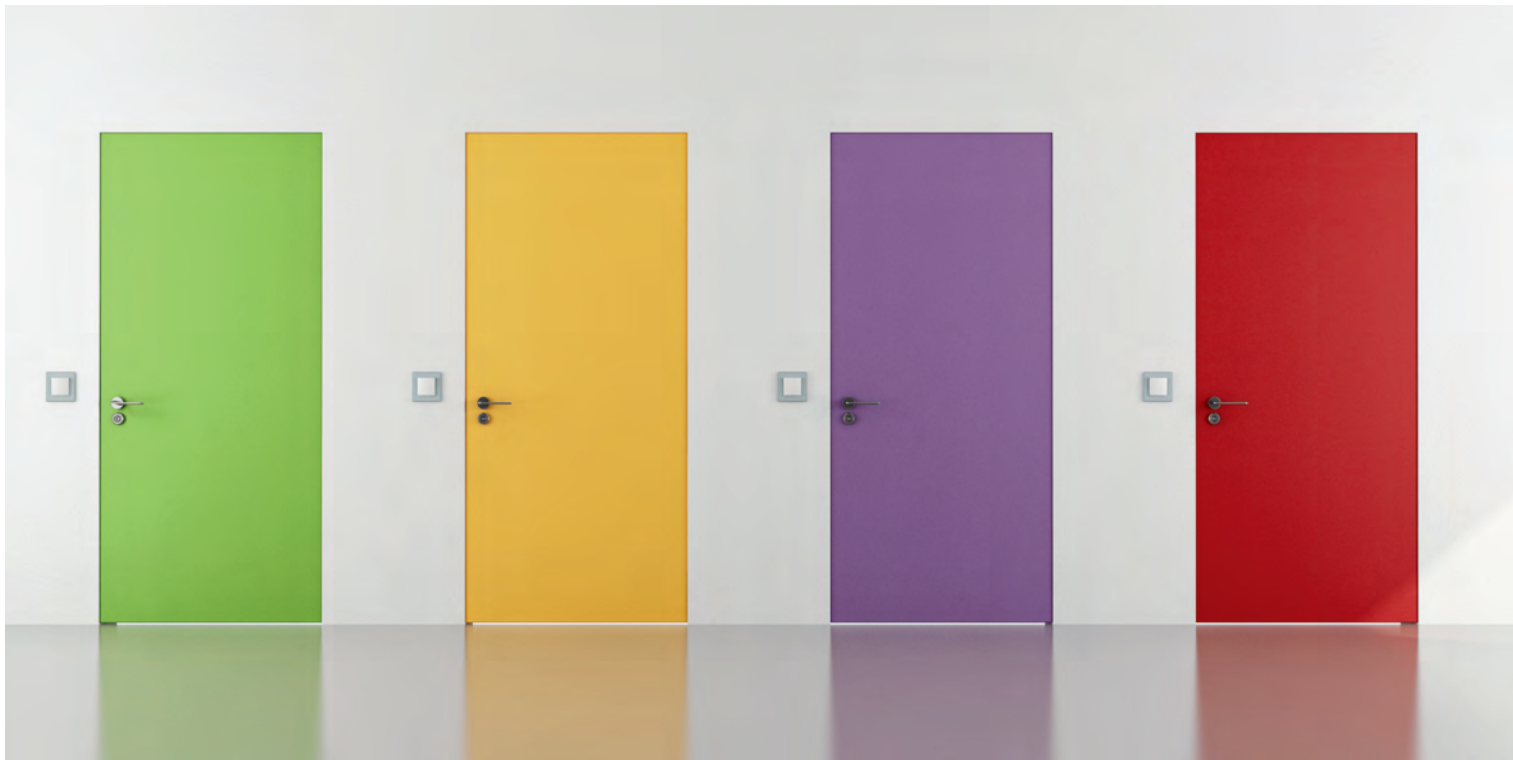

GRUPA
FRESH+

! W przypadku koloru DĄB NATURALNY od ręki dostępne są tylko ościeżnice stałe, regulowane w tym kolorze pod zamówienie.

CENNIK OŚCIEŻNIC REGULOWANYCH ORD (GRUPA PREMIUM)

ZAKRES	NAZWA	NETTO	BRUTTO
80 - 100	ORD-01	438,44	539,28
100 - 140	ORD-02	459,98	565,78
140 - 180	ORD-03	490,74	603,61
180 - 220	ORD-04	521,51	641,46
220 - 260	ORD-05	552,27	679,29
260 - 300	ORD-06	583,04	717,14

CENNIK OŚCIEŻNIC STAŁYCH (GRUPA PREMIUM)

NAZWA	NETTO	BRUTTO
Ościeżnica stała	318,64	391,93
Opaska maskująca	65,00	79,95

DOSTĘPNE KOLORY

GRUPA
PREMIUM

! Ościeżnice na stanie dostępne są z opaską 6 cm, możliwość zamówienia z opaską 8 cm (produkt pod zamówienie).

DRZWI UKRYTE

DOSTĘPNE OD RĘKI

WYPEŁNIENIE PEŁNĄ PŁYTĄ WIÓROWĄ

3 ZAWIASY UKRYTE, ZAMEK ZO/WC

SOLIDNA KONSTRUKCJA

ZAGRUNTOWANE I PRZYGOTOWANE DO
MALOWANIA/TAPETOWANIA

UNIWERSALNA RAMA POZWALA NA ZASTOSOWANIE
SYSTEMU DO PŁYT GIPSOWO-KARTONOWYCH ORAZ ŚCIAN MUROWANYCH