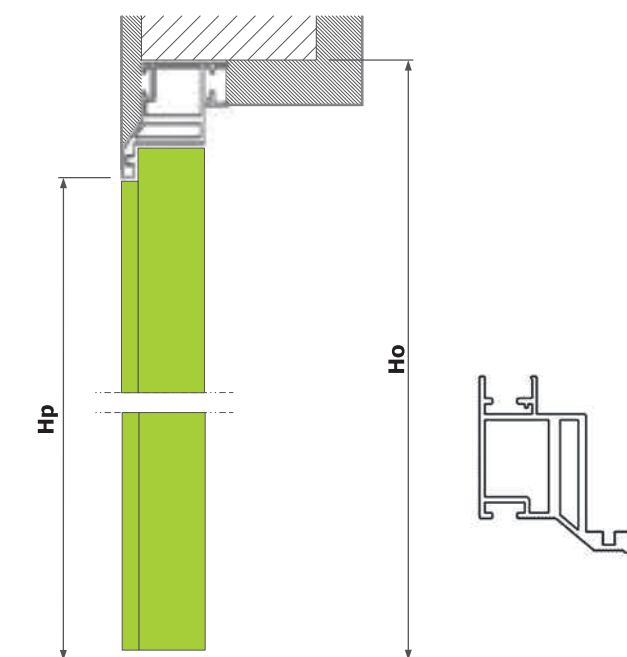

70,80 WC PODCIĘCIE OD RĘKI

UKRYTE OTWIERANE DO WEWNĄTRZ

NETTO

1400,00

BRUTTO

1722,00

DOSTĘPNE SZEROKOŚCI

70,80 OD RĘKI

ROZMIAR DRZWI	SZEROKOŚĆ OTWORU	WYSOKOŚĆ OTWORU	SZEROKOŚĆ PRZEJŚCIA	WYSOKOŚĆ PRZEJŚCIA
	So (mm)	Ho (mm)	Sp (mm)	Hp (mm)
70	785	2060	705	2020
80	885	2060	805	2020
90	985	2060	905	2020

ROZMIAR DRZWI	SZEROKOŚĆ OTWORU	WYSOKOŚĆ OTWORU	SZEROKOŚĆ PRZEJŚCIA	WYSOKOŚĆ PRZEJŚCIA
	So (mm)	Ho (mm)	Sp (mm)	Hp (mm)
70	785	2070	705	2030
80	885	2070	805	2030
90	985	2070	905	2030

1300,00

BRUTTO

1599,00

DOSTĘPNE SZEROKOŚCI

80 OD RĘKI / 90 POD ZAMÓWIENIE

! Skrzydło i ościeżnica stała (złożone w komplecie), w zestawie: klamka (czarna), szyld górny (czarny), próg ze stali nierdzewnej, wizjer, komplet wkładek (z systemem jednego klucza), dwa zamki trzybolcowe na wkładkę patentową, trzy zawiasy czopowe, trzy bolce antywyważeniowe, wypełnienie z połączenia listw stabilizujących i styropianu, grubość 4 cm. Sugerowany otwór montażowy do drzwi 80 (cm): 91 na 207.