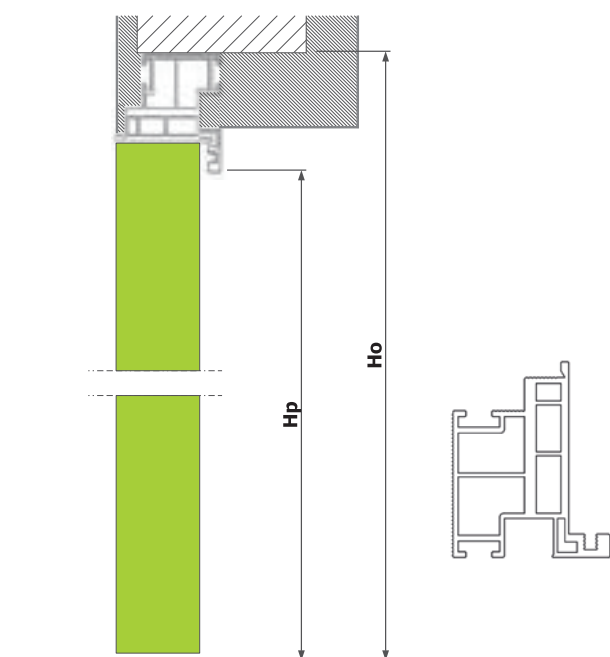

DRZWI UKRYTE

DOSTĘPNE OD RĘKI

WYPEŁNIENIE PEŁNĄ PŁYTĄ WIÓROWĄ

3 ZAWIASY UKRYTE, ZAMEK ZO/WC

SOLIDNA KONSTRUKCJA

ZAGRUNTOWANE I PRZYGOTOWANE DO
MALOWANIA/TAPETOWANIA

UNIWERSALNA RAMA POZWALA NA ZASTOSOWANIE
SYSTEMU DO PŁYT GIPSOWO-KARTONOWYCH ORAZ ŚCIAN MUROWANYCH

MOŻLIWOŚĆ MALOWANIA OŚCIEŻNICY
FARBAMI ŚCIANNYMI DZIĘKI WSTĘPNEMU
POKRYCIU BIAŁĄ FARBĄ PODKŁADOWĄ

UKRYTE OTWIERANE NA ZEWNĄTRZ

NETTO

1400,00

BRUTTO

1722,00

DOSTĘPNE SZEROKOŚCI

70,80 OD RĘKI

70,80 WC PODCIĘCIE OD RĘKI

UKRYTE OTWIERANE DO WEWNĄTRZ

NETTO

1400,00

BRUTTO

1722,00

DOSTĘPNE SZEROKOŚCI

70,80 OD RĘKI

ROZMIAR DRZWI	SZEROKOŚĆ OTWORU	WYSOKOŚĆ OTWORU	SZEROKOŚĆ PRZEJŚCIA	WYSOKOŚĆ PRZEJŚCIA
	So (mm)	Ho (mm)	Sp (mm)	Hp (mm)
70	785	2060	705	2020
80	885	2060	805	2020
90	985	2060	905	2020

ROZMIAR DRZWI	SZEROKOŚĆ OTWORU	WYSOKOŚĆ OTWORU	SZEROKOŚĆ PRZEJŚCIA	WYSOKOŚĆ PRZEJŚCIA
	So (mm)	Ho (mm)	Sp (mm)	Hp (mm)
70	785	2070	705	2030
80	885	2070	805	2030
90	985	2070	905	2030