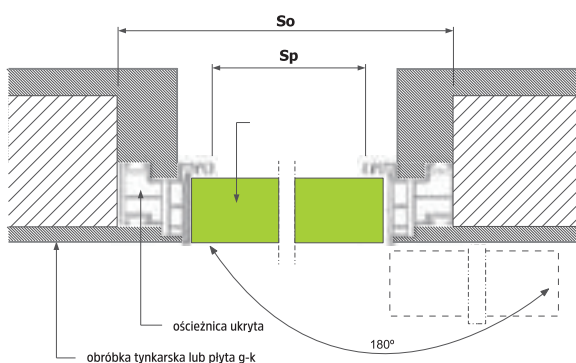

DRZWI UKRYTE

DOSTĘPNE OD RĘKI

WYPEŁNIENIE PEŁNĄ PŁYTĄ WIÓROWĄ

3 ZAWIASY UKRYTE, ZAMEK ZO/WC

SOLIDNA KONSTRUKCJA

ZAGRUNTOWANE I PRZYGOTOWANE DO
MALOWANIA/TAPETOWANIA

UNIWERSALNA RAMA POZWALA NA ZASTOSOWANIE
SYSTEMU DO PŁYT GIPSOWO-KARTONOWYCH ORAZ ŚCIAN MUROWANYCH

MOŻLIWOŚĆ MALOWANIA OŚCIEŻNICY
FARBAMI ŚCIANNYMI DZIĘKI WSTĘPNEMU
POKRYCIU BIAŁĄ FARBĄ PODKŁADOWĄ

UKRYTE OTWIERANE NA ZEWNĄTRZ

NETTO

1400,00

BRUTTO

1722,00

DOSTĘPNE SZEROKOŚCI

70,80 OD RĘKI

70,80 WC PODCIĘCIE OD RĘKI

UKRYTE OTWIERANE DO WEWNĄTRZ

NETTO

1400,00

BRUTTO

1722,00

DOSTĘPNE SZEROKOŚCI

70,80 OD RĘKI

ROZMIAR DRZWI	SZEROKOŚĆ OTWORU	WYSOKOŚĆ OTWORU	SZEROKOŚĆ PRZEJŚCIA	WYSOKOŚĆ PRZEJŚCIA
	So (mm)	Ho (mm)	Sp (mm)	Hp (mm)
70	785	2060	705	2020
80	885	2060	805	2020
90	985	2060	905	2020

ROZMIAR DRZWI	SZEROKOŚĆ OTWORU	WYSOKOŚĆ OTWORU	SZEROKOŚĆ PRZEJŚCIA	WYSOKOŚĆ PRZEJŚCIA
	So (mm)	Ho (mm)	Sp (mm)	Hp (mm)
70	785	2070	705	2030
80	885	2070	805	2030
90	985	2070	905	2030