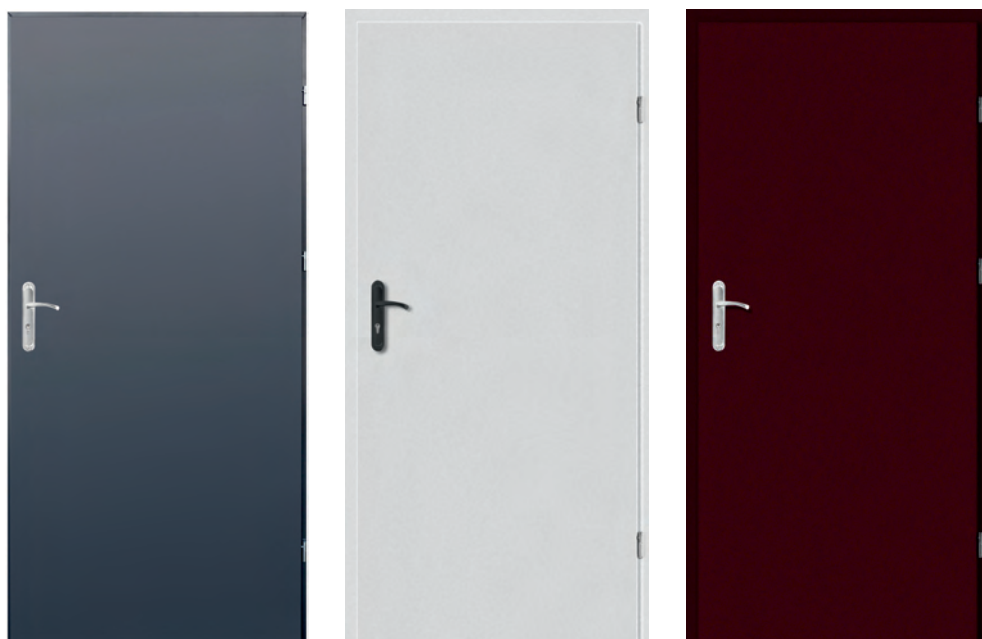

DOSTĘPNE OD RĘKI - 80/90/100 WE WSZYSTKICH KOLORACH