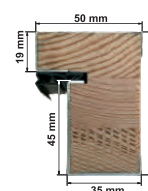

PRZEKRÓJ OŚCIEŻNICY
ENERGO