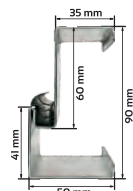

PRZEKRÓJ OŚCIEŻNICY
METALOWEJ Z USZCZELKĄ