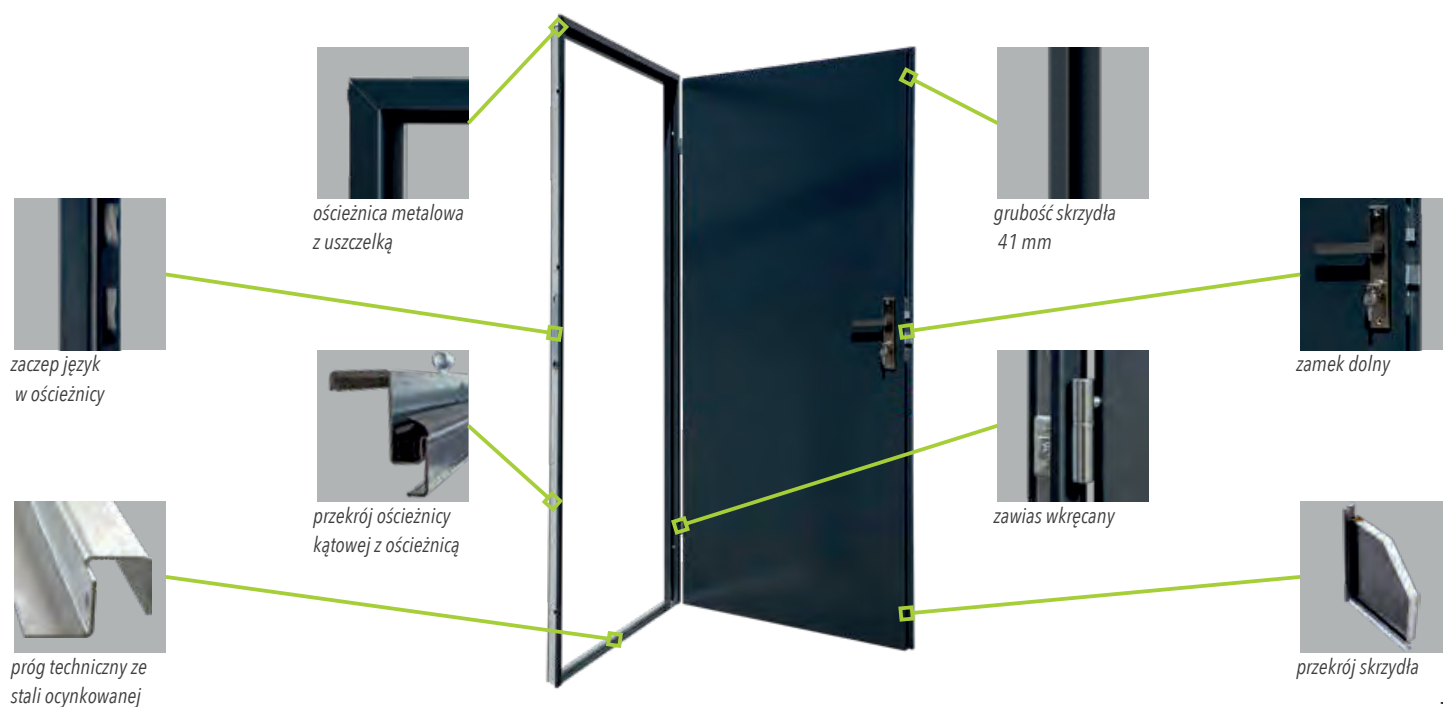

WYPOSAŻENIE I KONSTRUKCJA DRZWI TECHNICZNYCH

DRZWI TECHNICZNE (41 mm)

Rożmiar	Szerokość otworu w świetle ościeżnicy (cm)	Wysokość otworu w świetle ościeżnicy (cm)	Szerokość drzwi z ościeżnicą (cm)	Wysokość drzwi z ościeżnicą (cm)	Szerokość otworu w murze (cm)	Wysokość otworu w murze (cm)
70	69,4	201	77,8	205,2	74,5	202,5
80	79,4	201	87,8	205,2	84,5	202,5
90	89,4	201	97,8	205,2	94,5	202,5
100	99,4	201	107,8	205,2	104,5	202,5