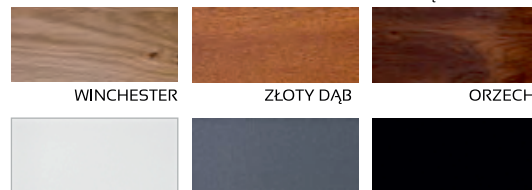

WINCHESTER

ZŁOTY DĄB

ORZECH

BIAŁY

ANTRACYT

(ościeżnica) CZARNY
bez dopłaty

90N MK68 - Występuje w kolorach antracyt, orzech i złoty dąb

CENA DRZWI Z PROGIEM I OKUCIAMI
[KLAMKA HAGA VDV, WKŁADKA]

CENA DRZWI Z PROGIEM I OKUCIAMI
[KLAMKA SETTO SOLO, POCHWYT PROSTOKĄTNY 150 cm, WKŁADKA]

KOLOR SKRZYDŁA BIAŁY, RAMKA POCHWYT KLAMKA OŚCIEŻNICA CZARNA, SZYBA REFLEX BRĄZOWY