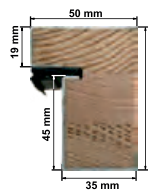

PRZEKRÓJ OŚCIEŻNICY
ENERGO