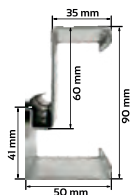

PRZEKRÓJ OŚCIEŻNICY
METALOWEJ Z USZCZELKĄ