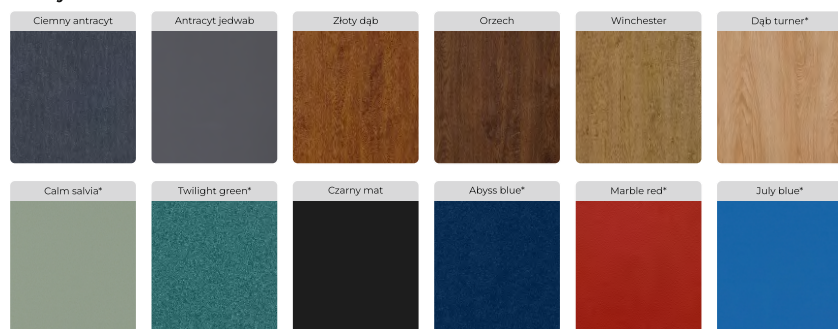

Kolory drzwi

*kolory za dopłatą 200 zł

Kolory aplikacji

Opcje dodatkowe (za dopłatą)

Drzwi na wymiar 450 zł	Skrót fabryczny 200 zł
Wypełnienie XPS ościeżnicy stalowej 140 zł	Szyba P4 ^{RC 2} lustro weneckie 250 zł
Zamek listwowy Superior 55 300 zł	Zamek listwowy Comfort 73 ^{RC 2} 300 zł