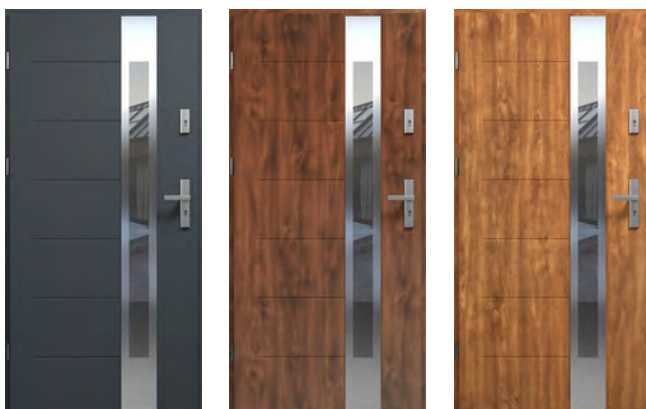

BREMA INOX 70 THERMO

2642 netto **3250** brutto

ENERGOOSZCZĘDNE - współczynnik Ud=1.2
dopłata z programu "czyste powietrze"
Okleina PVC Lampre® - gwarancja 5 lat

Przeszklenie: lustro weneckie
Ramka: INOX
Klamka: HESTIA
Rozmiar: 90, 80*
Kolory: antracyt, orzech, dąb złoty