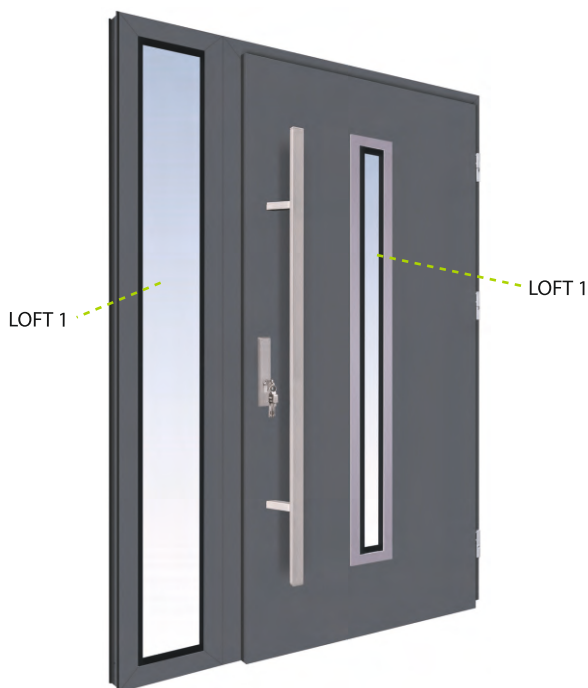

DRZWI Z NAŚWIETLAMI INTARSJE LOFT

DRZWI STALOWO-ALUMINIOWE 92, 82, 68 mm

DOPLATA DO SZYBY	CENA NETTO
w skrzydle	260,00 PLN
w naświetlu	15 %

UWAGA!

Przykładowe intarsje dostępne w konfiguracji z modelami: MK3, MK4, MK5, MK6, MK18, MK19

Dotyczy szyby przezroczystej, mlecznej, reflex brązowy i lustro weneckie.

Górne naświetle występuje tylko jako LOFT 1

INTARSJA 1