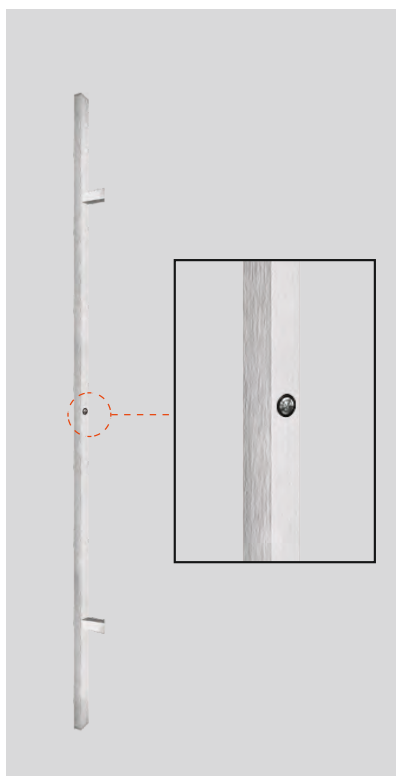

KLAMKO-POCHWYT
KOLOR INOX i CZARNY

WKŁADKA LUB WKŁADKO-
GAŁKA KLASY C

SAMOZAMYKACZ
NAWIERZCHNIOWY SZYNOWY
Z BŁACHĄ WZMOCNIENIOWĄ

SAMOZAMYKACZ
UKRYTY Z BLOKADĄ

POCHWYT
Z ELEKTROPRZYCISKIEM
BEZPRZEWODOWYM

DO POUCHWYTU Z PRZYCISKIEM KONIECZNE JEST DOKUPIENIE
ELEKTROZACZEPU