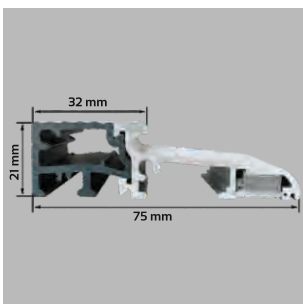

ZAWIAS
TRÓJDZIELNY

ZACZEP
Z REGULACJĄ JĘZYKA

PRZEKRÓJ
OŚCIEŻNICY ENERGO

PRÓG ENERGO
Z WKŁADKĄ
TERMICZNĄ

ZA DOPŁATĄ

POLECAMY OŚCIEŻNICA ENERGO

Ościeżnica drewniano-metalowa ENERGO 68 mm wykonana jest z drewna klejonego sosnowego, pokryta kształtownikiem metalowym oklejonym okleiną PVC w kolorze skrzydła, zawias trójdzielny, próg z wkładką termiczną.