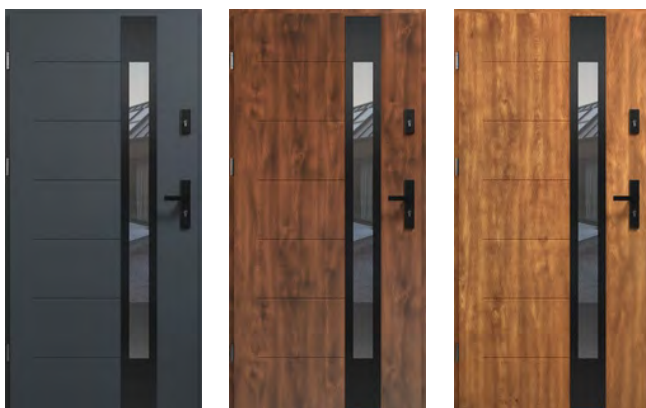

BREMA NERO 70 THERMO

2642 netto **3250** brutto

ENERGOOSZCZĘDNE - współczynnik Ud=1.2
dopłata z programu "czyste powietrze"
Okleina PVC Lampre® - gwarancja 5 lat

Przeszklenie: lustro weneckie
Ramka: NERO
Klamka: HESTIA NERO
Rozmiar: 90, 80*
Kolory: antracyt, orzech, dąb złoty

*opcjonalnie klamka AXA HAGA Czarna lub INOX (299zł netto/367zł brutto)