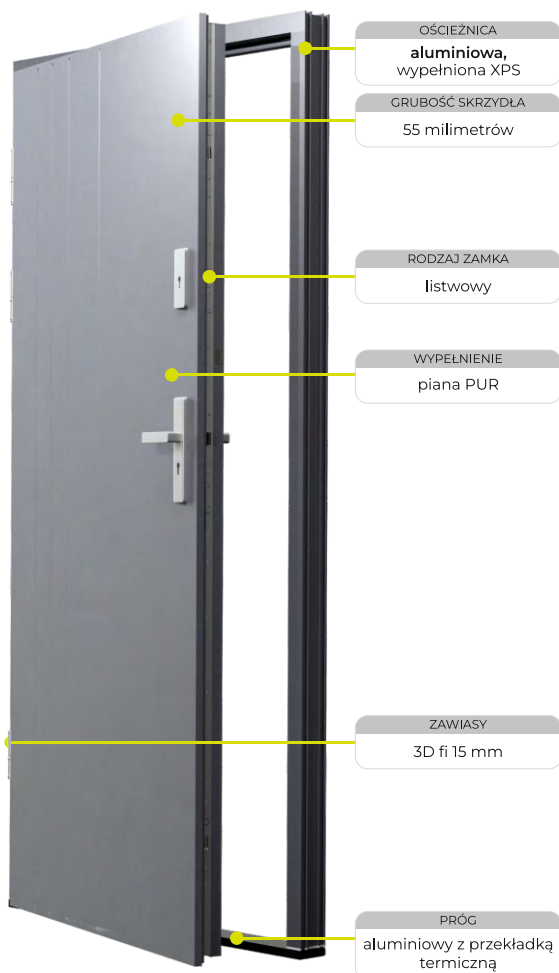

Aluminiowa ościeżnica

Aluthermo 55

- Grubość 55 mm
- Wypełnienie piany PUR
- Zamek listwowy z dwoma wkładkami
- Ościeżnica aluminiowa
- Naświetla aluminiowe
- Zawiasy 3D fi 15
- Próg Alu Thermo
- 4 przyłgi
- 3 bolce antywyważeniowe
- pakiet 3-szybowy z ciepłymi ramkami
- Współczynnik Ud.
- drzwi pełne od 1,2 W/m²K
- drzwi przeszklone od 1,3 W/m²K

Aluthermo 73

- Grubość 73 mm
- Wypełnienie piany PUR
- Zamek listwowy z dwoma wkładkami
- Ościeżnica aluminiowa
- Naświetla aluminiowe
- Zawiasy 3D fi 20
- Ciepły próg Aluthermo ROTO
- 4 przyłgi
- 3 bolce antywyważeniowe
- pakiet 4-szybowy z ciepłymi ramkami
- Współczynnik Ud:
- drzwi pełne od 0,82 W/m²K
- drzwi przeszklone od 1,0 W/m²K

Klasa antywłamaniowości RC2 dostępna z zamkiem listwowym z dwoma wkładkami w klasie C, klamką w 3. klasie bezpieczeństwa oraz szybą P4