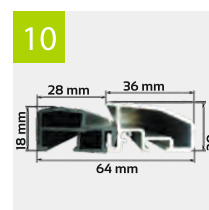

10 CIEPŁY PRÓG ALUMINIOWY Z WKŁADKĄ PVC