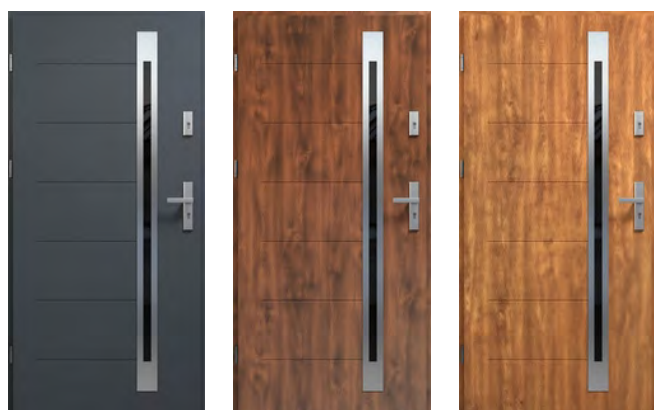

NARVIK INOX 70 THERMO

2500
netto

3075
brutto

ENERGOOSZCZĘDNE - współczynnik Ud=1.2
dopłata z programu "czyste powietrze"
Okleina PVC Lampre® - gwarancja 5 lat

Przeszklenie: antisol deep-black (podwójna czereń)
Ramka: INOX
Klamka: HESTIA
Rozmiar: 90, 80*
Kolory: antracyt, orzech, dąb złoty