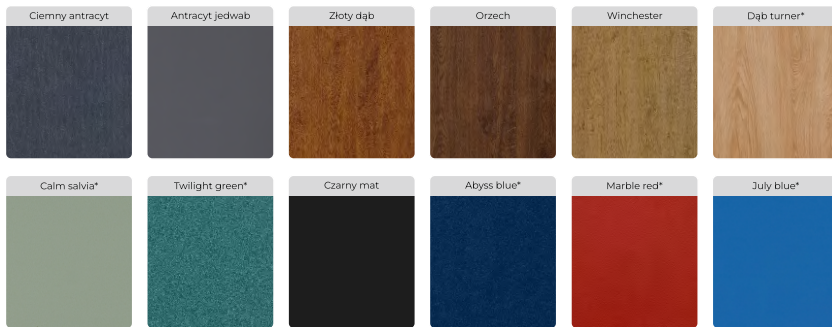

Kolory drzwi

*kolory za dopłatą 200 zł

Kolory aplikacji

Opcje dodatkowe (za dopłatą)

Drzwi na wymiar 450 zł	Skrót fabryczny 200 zł
Wypełnienie XPS ościeżnicy stalowej 140 zł	Szyba P4 ^{RC 2} lustro weneckie 250 zł
Zamek listwowy Superior 55 300 zł	Zamek listwowy Comfort 73 ^{RC 2} 300 zł