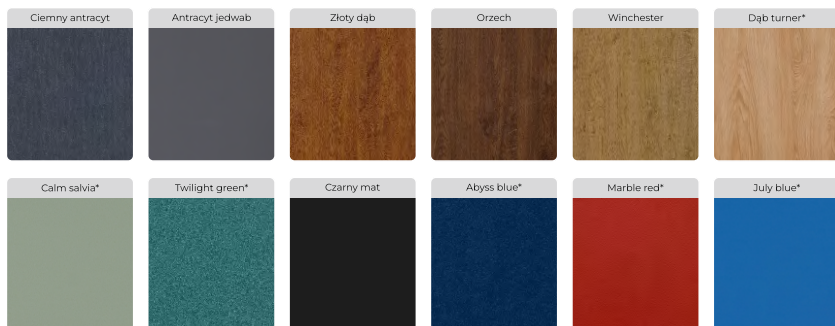

Kolory drzwi

*kolory za dopłatą 200 zł

Kolory aplikacji

Opcje dodatkowe (za dopłatą)

Drzwi na wymiar 450 zł	Skrót fabryczny 200 zł
Wypełnienie XPS ościeżnicy stalowej 140 zł	Szyba P4 ^{RC 2} lustro weneckie 250 zł
Zamek listwowy Superior 55 300 zł	Zamek listwowy Comfort 73 ^{RC 2} 300 zł