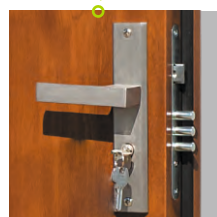

KLAMKA HAGA VDV Z WKŁADKAMI W SYSTEMIE JEDNEGO KLUCZA

DO WYBORU W OPCJI Z OKUCIAMI