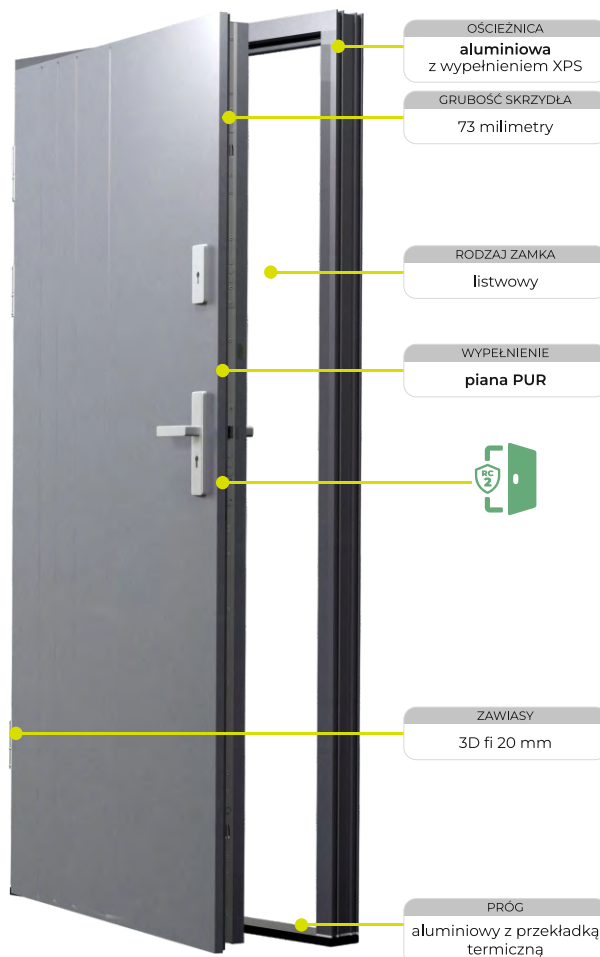

Aluminiowa ościeżnica

Aluthermo 55

- Grubość 55 mm
- Wypełnienie piany PUR
- Zamek listwowy z dwoma wkładkami
- Ościeżnica aluminiowa
- Naświetla aluminiowe
- Zawiasy 3D fi 15
- Próg Alu Thermo
- 4 przyłgi
- 3 bolce antywyważeniowe
- pakiet 3-szybowy z ciepłymi ramkami
- Współczynnik Ud.
- drzwi pełne od 1,2 W/m²K
- drzwi przeszklone od 1,3 W/m²K

Aluthermo 73

- Grubość 73 mm
- Wypełnienie piany PUR
- Zamek listwowy z dwoma wkładkami
- Ościeżnica aluminiowa
- Naświetla aluminiowe
- Zawiasy 3D fi 20
- Ciepły próg Aluthermo ROTO
- 4 przyłgi
- 3 bolce antywyważeniowe
- pakiet 4-szybowy z ciepłymi ramkami
- Współczynnik Ud:
- drzwi pełne od 0,82 W/m²K
- drzwi przeszklone od 1,0 W/m²K

Klasa antywłamaniowości RC2 dostępna z zamkiem listwowym z dwoma wkładkami w klasie C, klamką w 3. klasie bezpieczeństwa oraz szybą P4