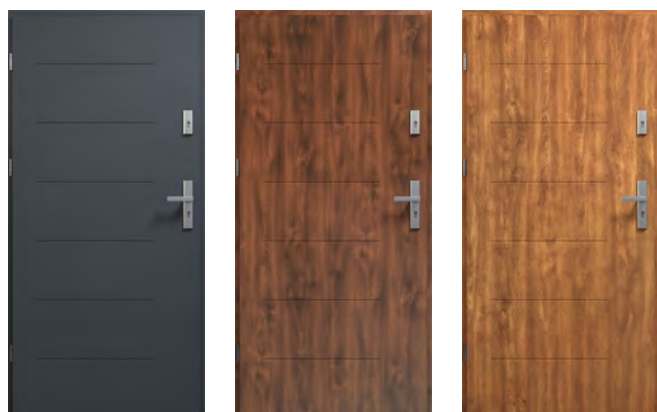

SALZBURG 70 THERMO

1684
netto

2072
brutto

ENERGOOSZCZĘDNE - współczynnik **Ud=1.1**
dopłata z programu "czyste powietrze"
Okleina PVC Lampre® - **gwarancja 5 lat**

Drzwi pełne z tłoczeniem
Klamka: HESTIA
Rozmiar: 90,80*
Kolory: antracyt, orzech, dąb złoty