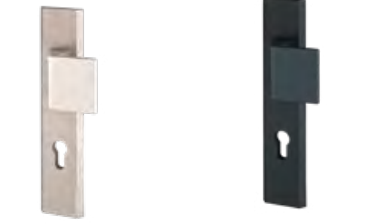

HAGA VDV
217,00 NETTO
KOLOR CZARNY

GRANDE RC3
352,00 NETTO
KOLOR INOX

GRANDE RC3
426,00 NETTO
KOLOR CZARNY

**KLAMKA SETTO
SOLO DEDYKOWANA
POD POCHWYTY**
202,00 NETTO
KOLOR INOX

**KLAMKA SETTO
SOLO DEDYKOWANA
POD POCHWYTY**
227,00 NETTO
KOLOR CZARNY