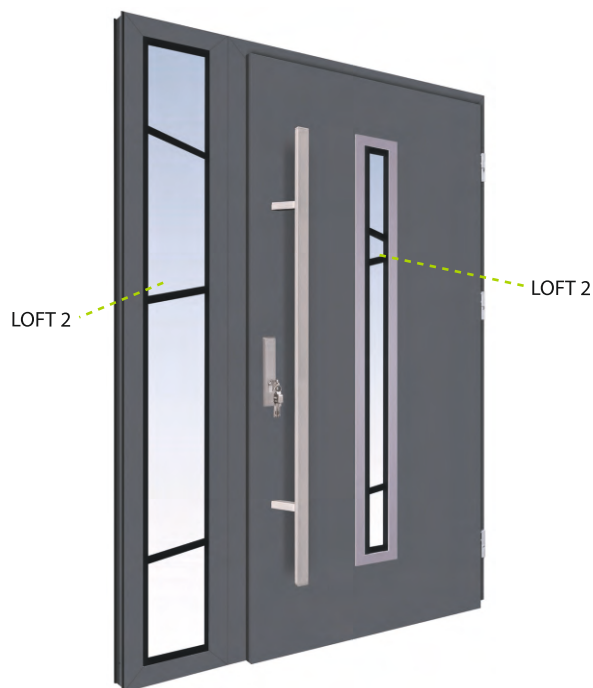

DRZWI Z NAŚWIETLAMI INTARSJE LOFT

DRZWI STALOWO-ALUMINIOWE 92, 82, 68 mm

DOPLATA DO SZYBY	CENA NETTO
w skrzydle	260,00 PLN
w naświetlu	15 %

UWAGA!

Przykładowe intarsje dostępne w konfiguracji z modelami: MK3, MK4, MK5, MK6, MK18, MK19

Dotyczy szyby przezroczystej, mlecznej, reflex brązowy i lustro weneckie.

Górne naświetle występuje tylko jako LOFT 1

INTARSJA 2