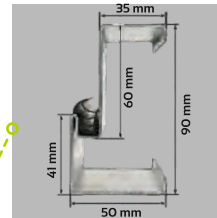

WYPOSAŻENIE

STANDARDOWE

BOLEC PRZECIWWYWAŻENIOWY 3 szt.

OŚCIEŻNICA METALOWA Z USZCZELKĄ

PRZEKRÓJ OŚCIEŻNICY SYMETRYCZNEJ Z USZCZELKĄ

GRUBOŚĆ SKRZYDŁA 68 mm

ZACZEP ZAMKA GÓRNEGO

ZAMEK GÓRNY