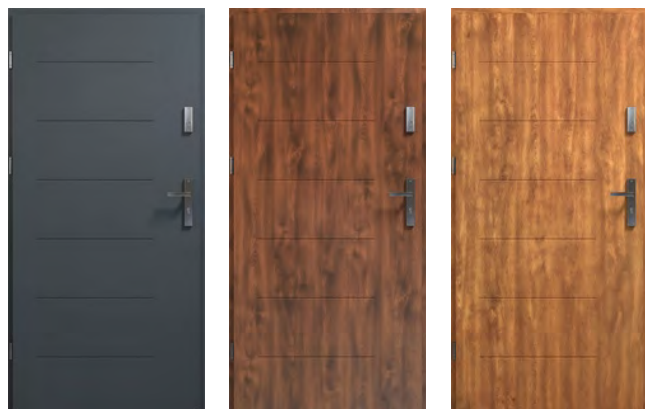

grubość

56

27 db

90 cm

80 cm

*opcjonalnie klamka AXA HAGA Czarna lub INOX (299zł netto/367zł brutto)

56 STANDARD SOLID

LINEA 56 STANDARD SOLID