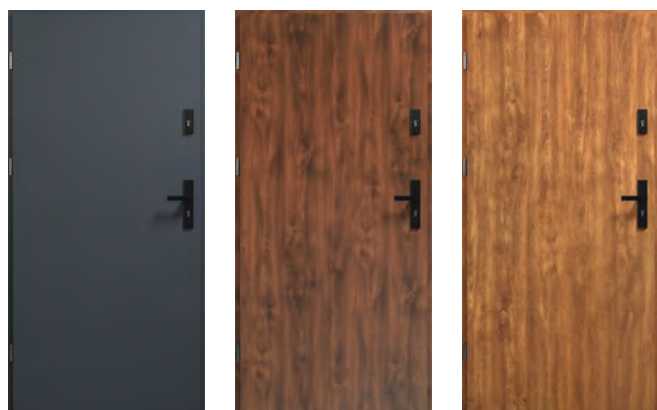

PAX NERO 70 THERMO

1690
netto

2078
brutto

ENERGOOSZCZĘDNE - współczynnik **Ud=1.1**
dopłata z programu "czyste powietrze"
Okleina PVC Lampre® - **gwarancja 5 lat**

Drzwi pełne gładkie
Klamka: HESTIA NERO
Rozmiar: 90
Kolory: antracyt, orzech, dąb złoty