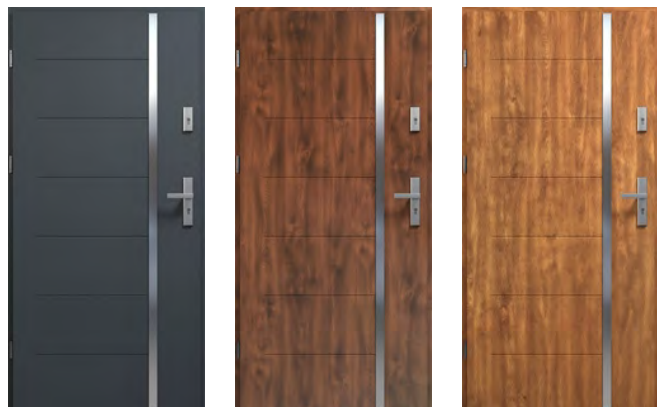

*opcjonalnie klamka AXA HAGA Czarna lub INOX (299zł netto/367zł brutto)

70 THERMO

70

Ud 1.1

30 db

Możliwość zamówienia ościeżnicy drewnianej - tylko do rozmiaru 90 - 720 zł netto/ 885,60 zł brutto

VILLAH INOX 70 THERMO