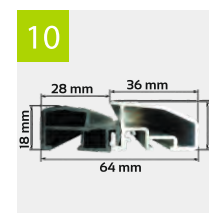

10 CIEPŁY PRÓG ALUMINIOWY Z WKŁADKĄ PVC