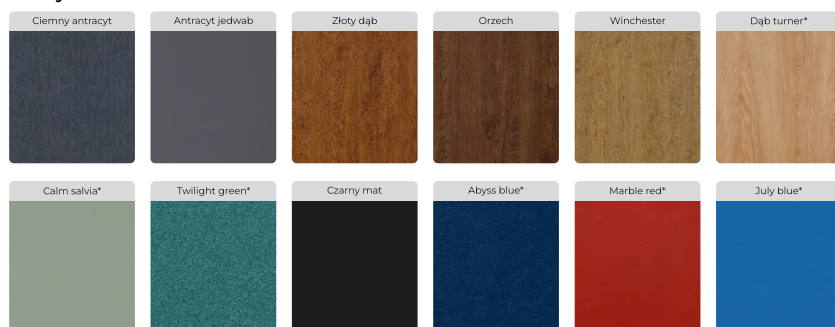

Kolory drzwi

*kolory za dopłatą 200 zł

Opcje dodatkowe (za dopłatą)

Drzwi na wymiar	Skrót fabryczny
450 zł	200 zł
Wypełnienie XPS ościeżnicy stalowej	Szyba P4 lustro weneckie
140 zł	250 zł
Zamek listwowy Superior 55	Zamek listwowy Comfort 73
300 zł	300 zł