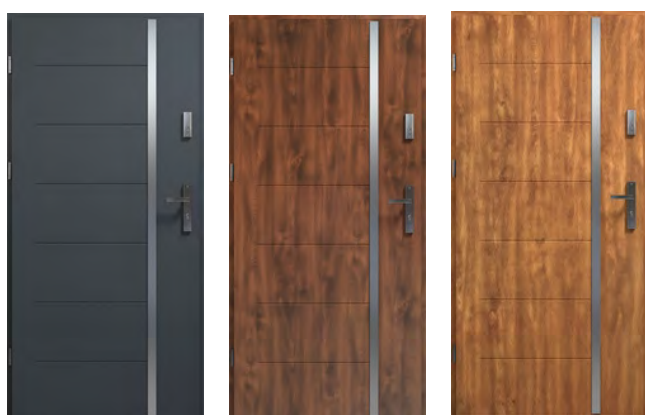

CENTO INOX 56 STANDARD SOLID

1546 netto **1901** brutto

Drzwi pełne - współczynnik Ud=1.5
Okleina PVC Lampre® - **gwarancja 5 lat**
możliwość skracania do 9 cm bez utraty gwarancji*

Pełne, tłoczenie
Ramka: INOX
Klamka: HESTIA
Rozmiar: 80, 90
Kolory: antracyt, orzech, dąb złoty