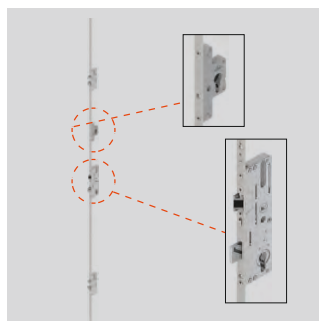

ELEKTROZACZEP

PREPARAT DO
PIELĘGNACJI
STALI NIERDZEWNEJ

ZAMEK LISTWOWY

Z DODATKOWYM GÓRNYM ZAMKIEM
Z REGULOWANYMI ZACZEPAMI W OŚCIEŻNICY
TO ROZWIĄZANIE POSIADA ZAMEK CZTEROPUNKTO-
WY-RYGLOWY W KOMPLECIE Z WKŁADKĄ ORAZ GÓRNĄ
WKŁADKO-GAŁKĄ, KLAMKĄ, ROZETĄ GÓRNĄ