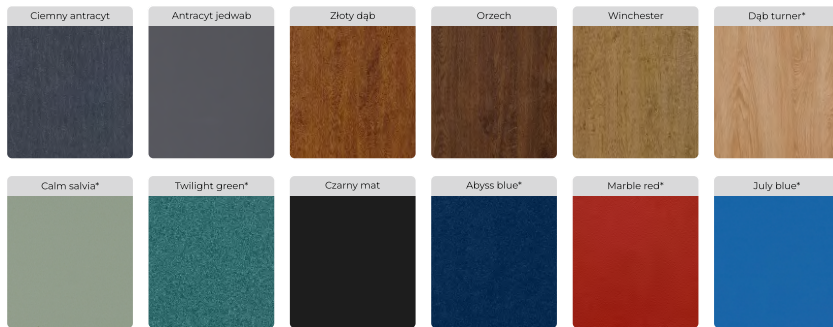

Kolory drzwi

*kolory za dopłatą 200 zł

Kolory aplikacji

Opcje dodatkowe (za dopłatą)

Drzwi na wymiar 450 zł	Skrót fabryczny 200 zł
Wypełnienie XPS ościeżnicy stalowej 140 zł	Szyba P4 ^{RC 2} lustro weneckie 250 zł
Zamek listwowy Superior 55 300 zł	Zamek listwowy ^{RC 2} Comfort 73 300 zł