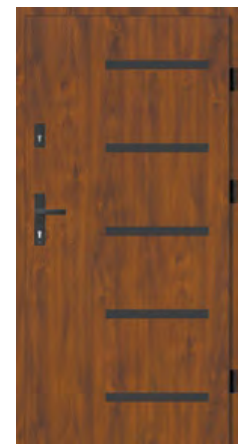

APLIKACJA 7 PRIMO

■	2088,00	NETTO
■	2385,00	NETTO
■	2991,00	NETTO

CENA OBEJMUJE APLIKACJE PO JEDNEJ STRONIE DRZWI (dopłata do aplikacji po drugiej stronie drzwi: 310,00 NETTO)

DO CEN NALEŻY DOLICZYĆ PODATEK VAT