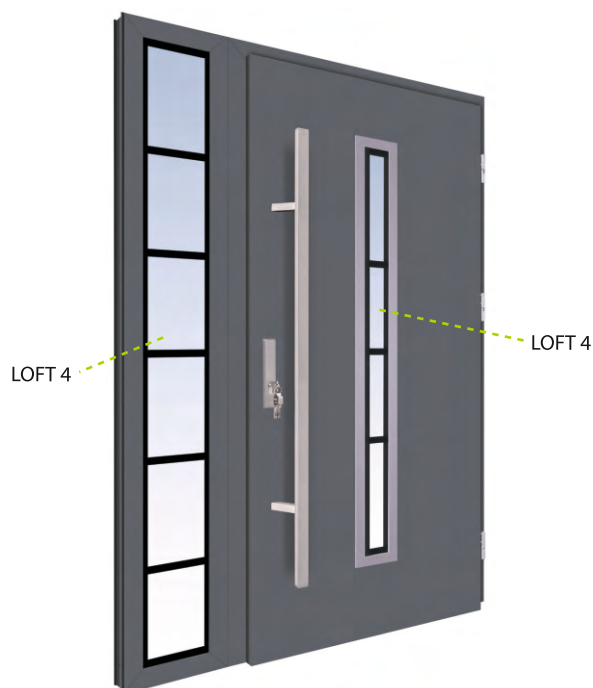

INTARSJA 1

INTARSJA 2

INTARSJA 3

INTARSJA 4

NAŚWIETLA

DRZWI STALOWO-ALUMINIOWE 92, 82, 68 mm

- wysokość naświetli górnych od 20 do 70 cm
- szerokość naświetli bocznych od 20 do 100 cm
- przeszklenia: szyba reflex brązowy, lustro, mleczna, na specjalne zamówienie: szyba lustro weneckie, szyba przezroczysta, szyba czarna (**dopłata: 20%**) i szyba grafit (**dopłata: 20%**)
- szyba klasy P4 (**dopłata: 20%**) - opcja dostępna dla wszystkich rodzajów przeszkleń, na specjalne zamówienie
- poszerzenia: 2,5 cm; 5 cm; 10 cm
- nietypowy wymiar naświetla (**dopłata: 20%**)
- dopłata do szyby LOFT 1, 2, 3, 4 (**dopłata: 15%**) dotyczy szyby przezroczystej, mlecznej, reflex brązowy i lustro weneckie