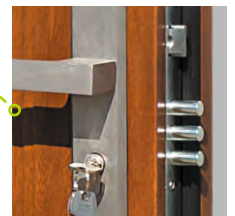

REGULACJA JĘZYKA

DO WYBORU W OPCJI Z OKUCIAMI

ROZETA Z WKŁADKĄ

ZAWIAS TRÓJDZIELNY 3 szt.

ZAMEK DOLNY

ZASŁEPKI DO OŚCIEŻNICY

KLAMKA SETTO VDV Z WKŁADKAMI W SYSTEMIE JEDNEGO KLUCZA

PRÓG ZE STALI NIERDZEWNEJ