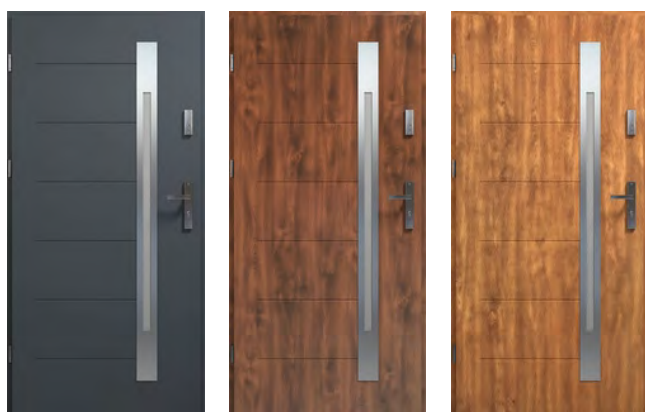

TORINO INOX 56 STANDARD SOLID

1870 netto **2300** brutto

Drzwi przeszklone - współczynnik Ud=1.7
Okleina PVC Lampre® - **gwarancja 5 lat**
możliwość skracania do 9 cm bez utraty gwarancji*

Przeszklenie: **szyba matowa**
Ramka: INOX
Klamka: HESTIA
Rozmiar: 80, 90
Kolory: antracyt, orzech, dąb złoty