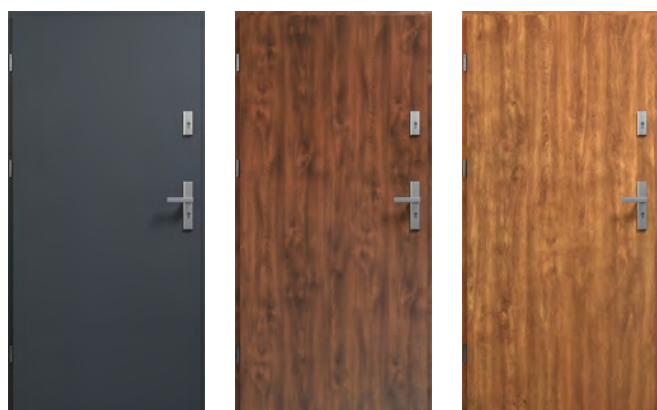

VERTICO INOX 70 THERMO

1852
netto

2278
brutto

ENERGOOSZCZĘDNE - współczynnik **Ud=1.1**
dopłata z programu "czyste powietrze"
Okleina PVC Lampre® - **gwarancja 5 lat**

Drzwi pełne gładkie
Klamka: HESTIA
Rozmiar: 90
Kolory: antracyt, orzech, dąb złoty

*opcjonalnie klamka AXA HAGA Czarna lub INOX (299zł netto/367zł brutto)