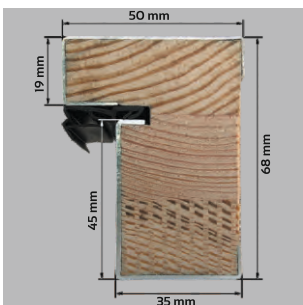

PRZEKRÓJ
OŚCIEŻNICY ENERGO