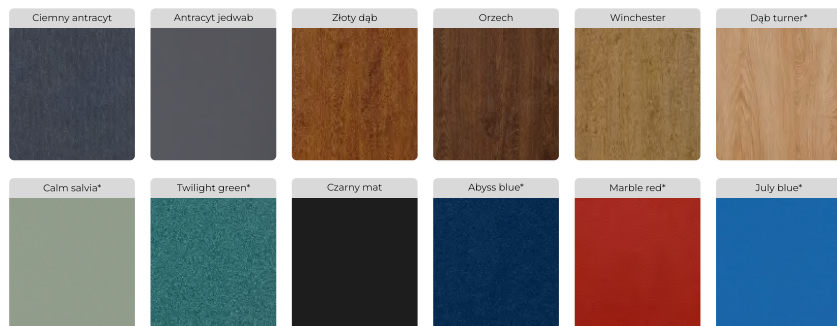

Kolory drzwi

*kolory za dopłatą 200 zł

Kolory aplikacji

Opcje dodatkowe (za dopłatą)

Drzwi na wymiar 450 zł	Skrót fabryczny 200 zł
Wypełnienie XPS ościeżnicy stalowej 140 zł	Szyba P4 ^{RC 2} lustro weneckie 250 zł
Zamek listwowy Superior 55 300 zł	Zamek listwowy Comfort 73 ^{RC 2} 300 zł