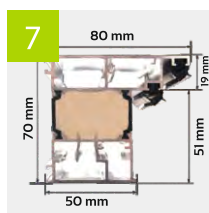

7 CIEPŁA OŚCIEŻNICA ALUMINIOWA Z IZOLACJĄ