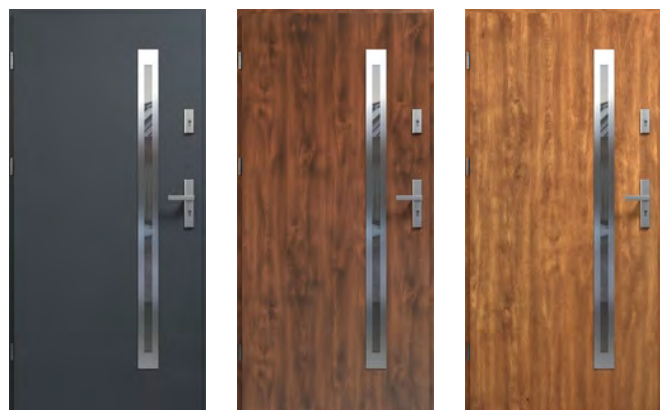

70 THERMO HYBRID

BONN DIAMOND 70 THERMO HYBRID

3454
netto

4248
brutto

ENERGOOSZCZĘDNE - współczynnik Ud=1.1
Ciepła ościeżnica drewniano-stalowa
dopłata z programu "czyste powietrze"
Okleina PVC Lampre® - gwarancja 5 lat

Przeszklenie: anti-sol deep-black + lustro weneckie
Ramka: czarne szkło hartowane DIAMOND
Klamka: HESTIA
Rozmiar: 90, 100*
Kolory: antracyt*, orzech, dąb złoty

OTTAWA INOX 70 THERMO HYBRID

2964
netto

3646
brutto

ENERGOOSZCZĘDNE - współczynnik Ud=1.1
Ciepła ościeżnica drewniano-stalowa
dopłata z programu "czyste powietrze"
Okleina PVC Lampre® - gwarancja 5 lat

Przeszklenie: lustro weneckie
Ramka: INOX
Klamka: HESTIA,
Rozmiar: 90, 100*
Kolory: antracyt*, orzech, dąb złoty

ANTWERPIA INOX 70 THERMO HYBRID

3202
netto

3938
brutto

ENERGOOSZCZĘDNE - współczynnik Ud=1.1
Ciepła ościeżnica drewniano-stalowa
dopłata z programu "czyste powietrze"
Okleina PVC Lampre® - gwarancja 5 lat

Przeszklenie: lustro weneckie
Ramka: INOX
Klamka: HESTIA
Rozmiar: 90, 100*
Kolory: antracyt*, orzech, dąb złoty

ANTWERPIA NERO 70 THERMO HYBRID

3202
netto

3938
brutto

ENERGOOSZCZĘDNE - współczynnik Ud=1.1
Ciepła ościeżnica drewniano-stalowa
dopłata z programu "czyste powietrze"
Okleina PVC Lampre® - gwarancja 5 lat

Przeszklenie: lustro weneckie
Ramka: NERO
Klamka: HESTIA NERO
Rozmiar: 90, 100*
Kolory: antracyt*, orzech, dąb złoty

*opcjonalnie klamka AXA HAGA Czarna lub INOX (299zł netto/367zł brutto)