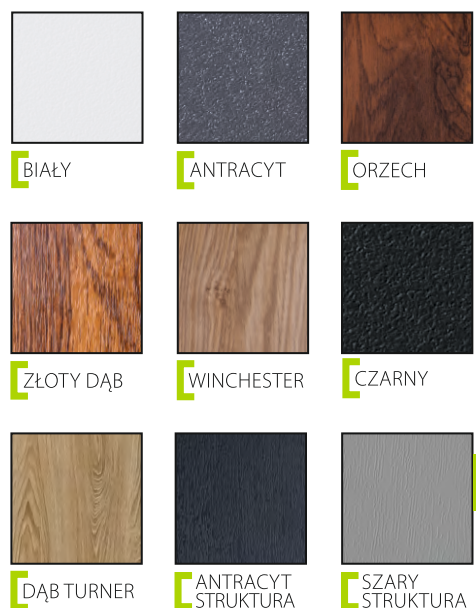

INTARSJA 1

INTARSJA 2

INTARSJA 3

INTARSJA 4

NAŚWIETLA

DRZWI STALOWO-ALUMINIOWE 92, 82, 68 mm

- wysokość naświetli górnych od 20 do 70 cm
- szerokość naświetli bocznych od 20 do 100 cm
- przeszklenia: szyba reflex brązowy, lustro, mleczna, na specjalne zamówienie: szyba lustro weneckie, szyba przezroczysta, szyba czarna (**dopłata: 20%**) i szyba grafit (**dopłata: 20%**)
- szyba klasy P4 (**dopłata: 20%**) - opcja dostępna dla wszystkich rodzajów przeszkleń, na specjalne zamówienie
- poszerzenia: 2,5 cm; 5 cm; 10 cm
- nietypowy wymiar naświetla (**dopłata: 20%**)
- dopłata do szyby LOFT 1, 2, 3, 4 (**dopłata: 15%**) dotyczy szyby przezroczystej, mlecznej, reflex brązowy i lustro weneckie