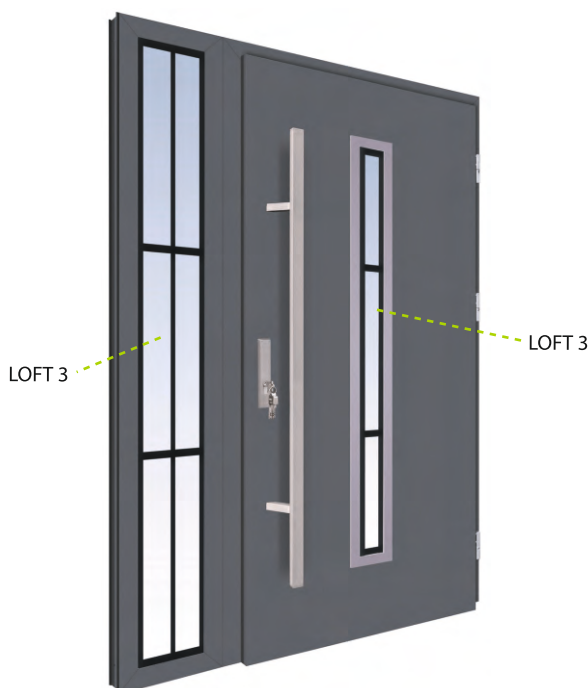

INTARSJA 1

INTARSJA 2

INTARSJA 3

INTARSJA 4

NAŚWIETLA

DRZWI STALOWO-ALUMINIOWE 92, 82, 68 mm

- wysokość naświetli górnych od 20 do 70 cm
- szerokość naświetli bocznych od 20 do 100 cm
- przeszklenia: szyba reflex brązowy, lustro, mleczna, na specjalne zamówienie: szyba lustro weneckie, szyba przezroczysta, szyba czarna (**dopłata: 20%**) i szyba grafit (**dopłata: 20%**)
- szyba klasy P4 (**dopłata: 20%**) - opcja dostępna dla wszystkich rodzajów przeszkleń, na specjalne zamówienie
- poszerzenia: 2,5 cm; 5 cm; 10 cm
- nietypowy wymiar naświetla (**dopłata: 20%**)
- dopłata do szyby LOFT 1, 2, 3, 4 (**dopłata: 15%**) dotyczy szyby przezroczystej, mlecznej, reflex brązowy i lustro weneckie