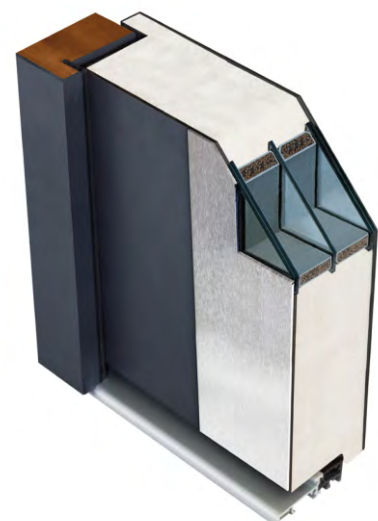

ZŁOTY DĄB ORZECH

ANTRACYT

PRZEKRÓJ SKRZYDŁA
Z OŚCIEŻNICĄ ENERGO

PRIMO 68

DRZWI JEDNOSKRZYDŁOWE PŁASKIE

CENY w katalogu obejmują skrzydło 80, 90 cm

DOPŁATA do szyb: grafit, czarna, klasy P4: 200,00 NETTO

CENA SKRÓTU
200,00 NETTO
od 2 do 15 cm