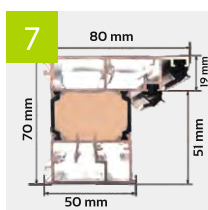

82MK DOSTĘPNE NA WYMIAR

Dostępne w II kwartale 2026.
(doплата: 360,00 PLN)

NOWOŚĆ

INFORMACJE TECHNICZNE

	szerokość otworu w świetle ościeżnicy (cm)	wysokość otworu w świetle ościeżnicy (cm)	szerokość drzwi z ościeżnicą (cm)	wysokość drzwi z ościeżnicą (cm)	szerokość otworu w murze (cm)	wysokość otworu w murze (cm)
standard	94	200	110	210	112	211
na wymiar	64-93	170-199	80-120	180-210	82-111	181-210

Wymiar co 1 cm

Wymiar co 1 cm

1 GRUBOŚĆ SKRZYDŁA 82MM

2 GÓRNE I DOLNE RYGLOWANIE HAKOWE 4 SZT.

3 ZAMEK

4 SKRZYDŁO Z CZTEROSTRONNĄ PRZYLGĄ

5 BOLCE PRZECIWWYWAŻENIOWE 3 SZT.

6 ZAWIAS 3D REGULOWANY