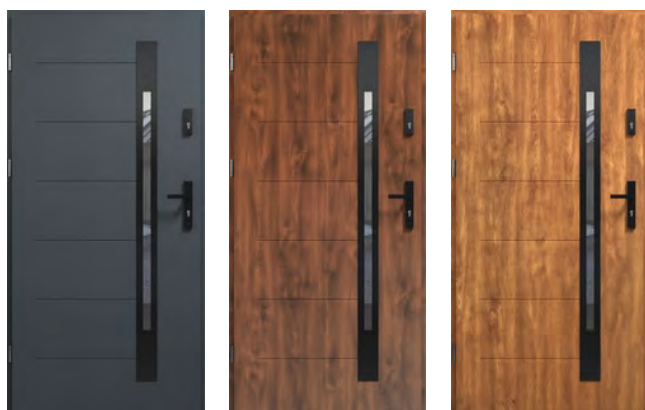

TORINO NERO 56 STANDARD SOLID

2014 netto **2477** brutto

Drzwi przeszklone - współczynnik Ud=1.7
Okleina PVC Lampre® - **gwarancja 5 lat**
możliwość skracania do 9 cm bez utraty gwarancji*

Przeszklenie: **szyba reflex**
Ramka: NERO
Klamka: HESTIA NERO
Rozmiar: 80, 90
Kolory: antracyt, orzech, dąb złoty

*opcjonalnie klamka AXA HAGA Czarna lub INOX (299zł netto/367zł brutto)