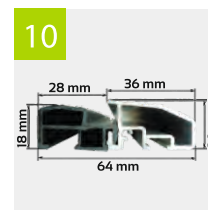

10 CIEPŁY PRÓG ALUMINIOWY Z WKŁADKĄ PVC