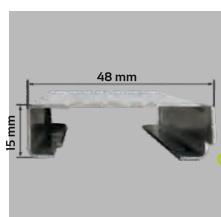

REGULACJA JĘZYKA

DO WYBORU W OPCJI Z OKUCIAMI

ROZETA Z WKŁADKĄ

ZAWIAS TRÓJDZIELNY 3 szt.

ZAMEK DOLNY

ZASŁEPKI DO OŚCIEŻNICY

KLAMKA SETTO VDV Z WKŁADKAMI W SYSTEMIE JEDNEGO KLUCZA

PRÓG ZE STALI NIERDZEWNEJ