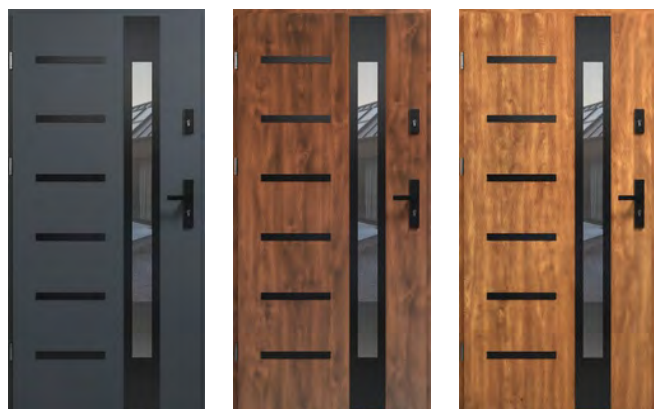

SAN MARINO NERO 70 THERMO

2543
netto

3128
brutto

ENERGOOSZCZĘDNE - współczynnik Ud=1.2
dopłata z programu "czyste powietrze"
Okleina PVC Lampre® - gwarancja 5 lat

Przeszklenie: lustro weneckie
Ramka: NERO
Klamka: HESTIA NERO
Rozmiar: 90
Kolory: antracyt, orzech, dąb złoty