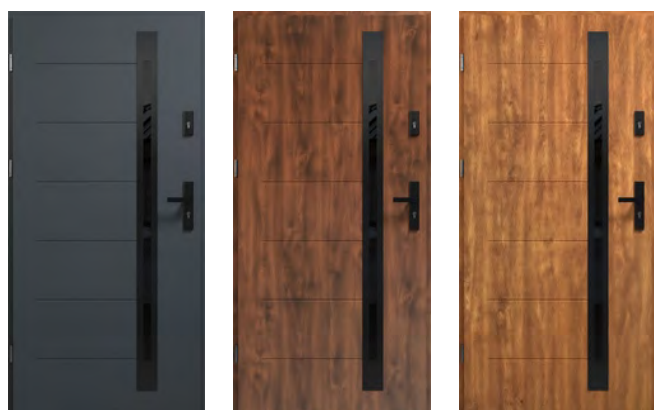

NARVIK NERO 70 THERMO

2500
netto

3075
brutto

ENERGOOSZCZĘDNE - współczynnik Ud=1.2
dopłata z programu "czyste powietrze"
Okleina PVC Lampre® - gwarancja 5 lat

Przeszklenie: antisol deep-black (podwójna czereń)
Ramka: NERO
Klamka: HESTIA NERO
Rozmiar: 90, 80*
Kolory: antracyt, orzech, dąb złoty

*opcjonalnie klamka AXA HAGA Czarna lub INOX (299zł netto/367zł brutto)