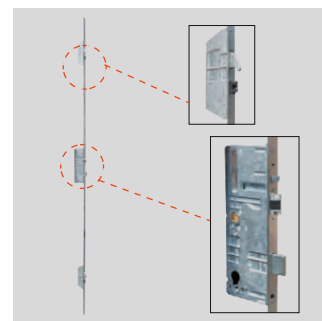

ELEKTROZACZEP

PREPARAT DO
PIELĘGNACJI
STALI NIERDZEWNEJ

ZAMEK LISTWOWY

Z DODATKOWYM GÓRNYM ZAMKIEM
Z REGULOWANYMI ZACZEPAMI W OŚCIEŻNICY
TO ROZWIĄZANIE POSIADA ZAMEK CZTEROPUNKTO-
WY-RYGLOWY W KOMPLECIE Z WKŁADKĄ ORAZ GÓRNĄ
WKŁADKO-GAŁKĄ, KLAMKĄ, ROZETĄ GÓRNĄ