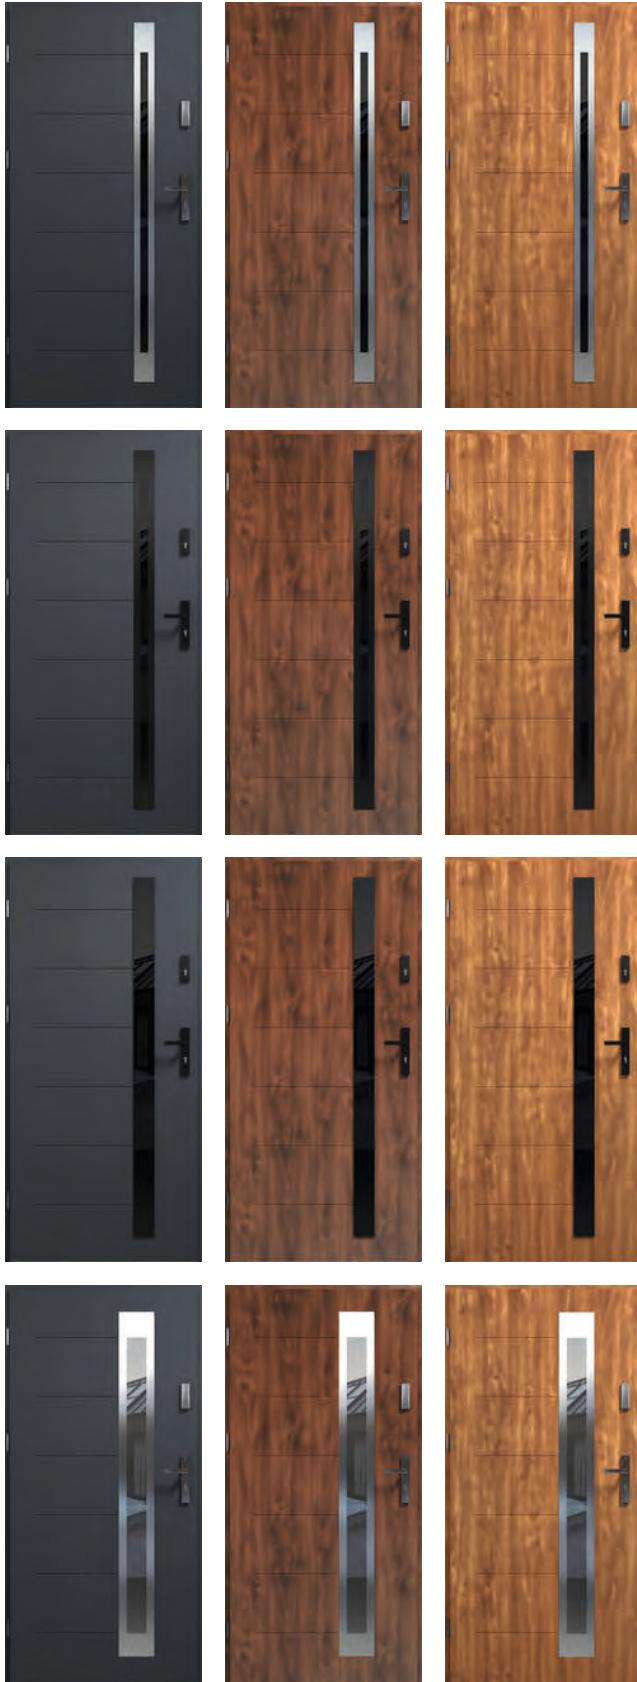

56 STANDARD SOLID

NARVIK INOX 56 STANDARD SOLID

2032 netto **2499** brutto

Drzwi przeszkłone - współczynnik Ud=1.7
Okleina PVC Lampre® - **gwarancja 5 lat**
możliwość skracania do 9 cm bez utraty gwarancji*

Przeszklenie: **deep-black (podwójna czerń)**

Ramka: INOX

Klamka: HESTIA

Rozmiar: 80,90

Kolory: antracyt, orzech, dąb złoty

NARVIK NERO 56 STANDARD SOLID

2043 netto **2512** brutto

Drzwi przeszkłone - współczynnik Ud=1.7
Okleina PVC Lampre® - **gwarancja 5 lat**
możliwość skracania do 9 cm bez utraty gwarancji*

Przeszklenie: **deep- black (głęboka czerń)**

Ramka: NERO

Klamka: HESTIA NERO

Rozmiar: 80,90

Kolory: antracyt, orzech, dąb złoty

EJSBERG DIAMOND 56 STANDARD SOLID

2370 netto **2915** brutto

Drzwi przeszkłone - współczynnik Ud=1.7
Okleina PVC Lampre® - **gwarancja 5 lat**
możliwość skracania do 9 cm bez utraty gwarancji*

Przeszklenie: deep- black (głęboka czerń)

Ramka: **czarne szkło hartowane DIAMOND**

Klamka: HESTIA NERO

Rozmiar: 80,90

Kolory: antracyt, orzech, dąb złoty

HANNOVER INOX 56 STANDARD SOLID

2223 netto **2734** brutto

Drzwi przeszkłone - współczynnik Ud=1.7
Okleina PVC Lampre® - **gwarancja 5 lat**
możliwość skracania do 9 cm bez utraty gwarancji*

Przeszklenie: **szyba reflex / lub matowa***

Ramka: INOX

Klamka: HESTIA

Rozmiar: 80,90

Kolory: antracyt, orzech, dąb złoty

*opcjonalnie klamka AXA HAGA Czarna lub INOX (299zł netto/367zł brutto)