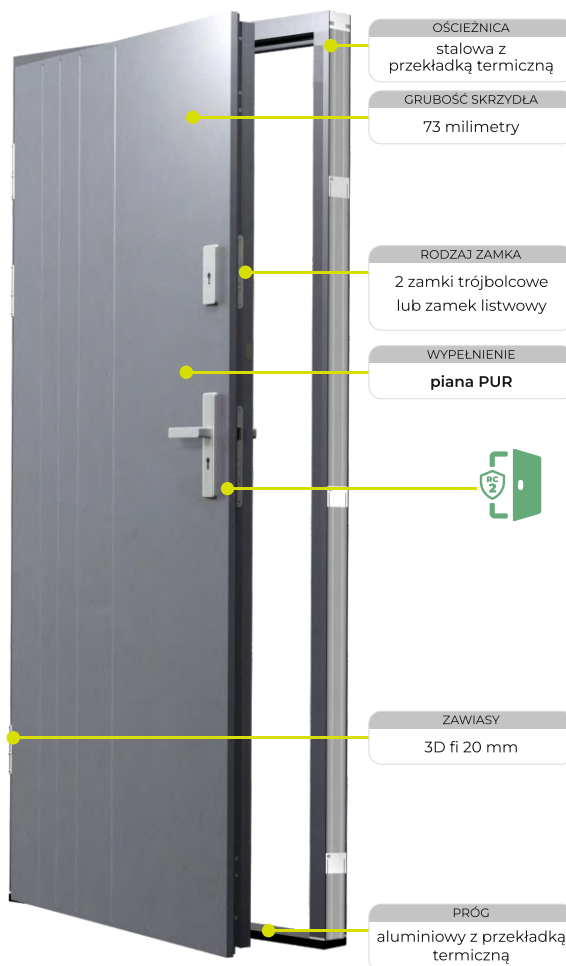

Stalowa ościeżnica

Superior 55

- Grubość 55 mm
- Wypełnienie piany PUR
- Dwa zamki trójbolcowe lub zamek listwowy
- Ościeżnica stalowa i próg stalowy z przekładką termiczną
- Zawiasy 3D fi 15
- 4 przyłgi
- 3 bolce antywyważeniowe
- pakiet 3-szybowy z ciepłymi ramkami
- Współczynnik Ud:
  - drzwi pełne od 1,2 W/m²K
  - drzwi przeszklone od 1,3 W/m²K

Comfort 73

- Grubość 73 mm
- Wypełnienie piany PUR
- 2 zamki trójbolcowe lub zamek listwowy
- Ościeżnica stalowa z przekładką termiczną lub wypełniona drewnem
- Zawiasy 3D fi 20
- Ciepły próg Aluthermo ROTO
- 4 przyłgi
- 3 bolce antywyważeniowe
- pakiet 4-szybowy z ciepłymi ramkami
- Współczynnik Ud:
  - drzwi pełne od 0,95 W/m²K
  - drzwi przeszklone od 1,1 W/m²K

Klasa antywłamaniowości RC2 dostępna z zamkiem listwowym z dwoma wkładkami w klasie C, klamką w 3. klasie bezpieczeństwa oraz szybą P4