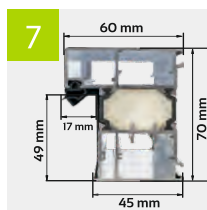

7 CIEPŁA OŚCIEŻNICA Z IZOLACJĄ