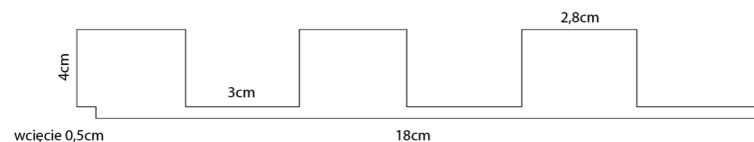

## LAMELE NA PŁYTCIE WYMIARY: 275x18x4