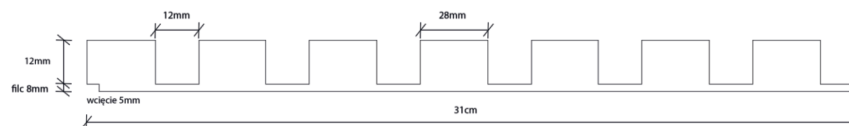

CENA

NETTO	230,00 PLN
BRUTTO	282,90 PLN

DOSTĘPNE KOLORY

DĄB ARTISAN, DĄB BERGEN, BIAŁY, DĄB WIOSENNY, DĄB CATANIA, CZARNY, DĄB WOTAN, DĄB SONOMA, SZAŁWIA, BEŻ, SZARY MAT PRO, ŻŁOTY, DĄB GRANDSON, ORZECH RUSTYKALNY, GRAFIT PRO