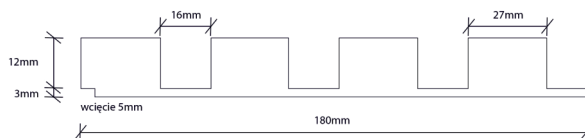

## LAMELE SLIM NA PŁYTCIE WYMIARY: 275x17,8x1,5

## LAMELE ŚCIENNE NA FILCU WYMIARY: 275x31x2

## LAMELE NA PŁYTCIE WYMIARY: 275x18x4