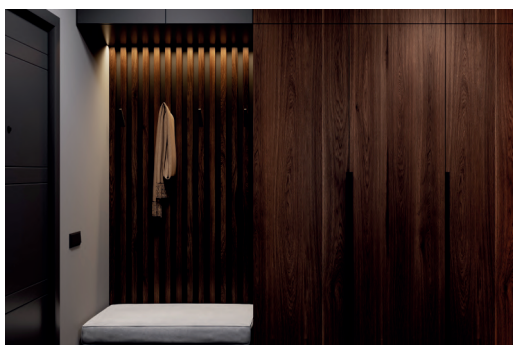

LAMELE NA PŁYTCIE WYMIARY: 275x18x4